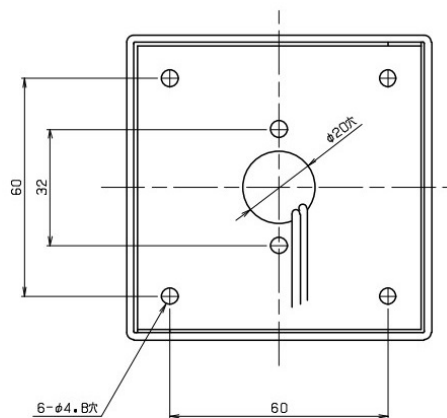

フラッシュライト

BC12シリーズ

BC12R:レッド

BC12C:クリア

特徴

- フラッシュは毎分60回の強力な閃光で異常発生をお知らせ。夜間なら1Km先からも確認できます
- 放電管には長寿命キセノンバルブ採用
- レンズはレッド・クリアモデルのバリエーション

製品仕様

| | | |
|---------|--------------------------------|-------|
| モデル | フラッシュライト | |
| 機器形式 | BC12R | BC12C |
| 使用光源 | キセノンバルブ×1(到達距離:夜間1Km以上) | |
| 閃光回数 | 60回/1分間 | |
| 電源/消費電力 | DC9V ~ 15V(極性あり) / 80mA(最大) | |
| 動作環境 | 温度: -10°C ~ 60°C | |
| 重量 | 約320g | |
| 寸法 | (W):84mm × (H):84mm × (D):60mm | |

寸法

単位(mm)

背面図