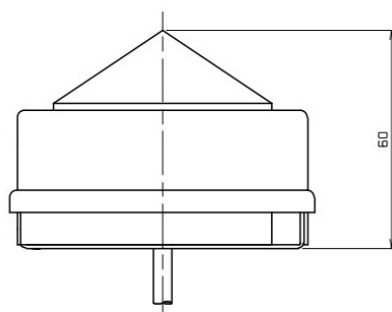

フラッシュライト

BC12シリーズ

BC12R:レッド

BC12C:クリア

特徴

- フラッシュは毎分60回の強力な閃光で異常発生をお知らせ。夜間なら1Km先からも確認できます
- 放電管には長寿命キセノンバルブ採用
- レンズはレッド・クリアモデルのバリエーション

製品仕様

| | | |
|---------|--------------------------------|-------|
| モデル | フラッシュライト | |
| 機器形式 | BC12R | BC12C |
| 使用光源 | キセノンバルブ×1(到達距離:夜間1Km以上) | |
| 閃光回数 | 60回/1分間 | |
| 電源/消費電力 | DC9V ~ 15V(極性あり) / 80mA(最大) | |
| 動作環境 | 温度: -10°C ~ 60°C | |
| 重量 | 約320g | |
| 寸法 | (W):84mm × (H):84mm × (D):60mm | |

寸法

単位(mm)

背面図