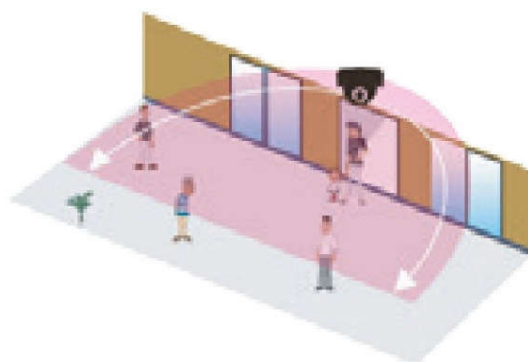

2メガピクセルAHD
パノラマビューカメラ
HS-180AHD

< パラメーターレンズ >

特徴

- 1/2.8インチSONY 2メガピクセルCMOS搭載
- ボディは防水仕様で屋外設置が可能
- 1.85mm広角パラメーターレンズ搭載で水平最大184° のパノラマ撮影ができます
- 電源:DC12V/最大100mA

製品仕様

モデル	200万画素AHDパノラマビューカメラ
機器形式	HS-180AHD
撮影素子	1/2.8インチ 2メガピクセル SONY CMOSセンサー
総画素数 / フレーム	1,920(H) × 1,080(V) / 30fps
水平解像度	1080i
映像出力	AHD(1080P)、BNC × 1(1.0v p-p/75Ω)
最低被写体照度	0.1Lux(F2.0 AGC ON)
S / N比	50dB以上(AGC OFF)
シャッタースピード	オート、マニュアル(1/50 ~ 1/50,000秒)、FLK
アイリス調整	マニュアル
AGC	オート
ホワイトバランス	オート
赤外線LED	×非搭載
デイ & ナイト	○あり
UTC	○サポート
OSD	×なし
レンズ	1.85mm/F2.0(メガピクセル パラメーターレンズ)
画角	水平:最大180° (※魚眼モードでは184°)、垂直:最大115°
画角調整	設定ボタンまたはUTCよりレンズ画角120° ~184° 調整(5° ごとに調整可能)
電源 / 消費電力	DC12V±10% / 100mA(1.2W)
動作環境	温度: -10°C ~ +50°C / 湿度: 30% ~ 90%(結露なきこと)
防水規格	IP66
寸法	φ110mm × (H)87.7mm
重量(本体のみ)	約 360g

サンプル画像

【184° 魚眼モード】

【180° パノラマモード】

■ 一般的なカメラ

■ HS-180AHD

通常2台必要だった監視カメラをパノラマビューカメラ1台で視角をカバーします

寸法

(単位:mm)