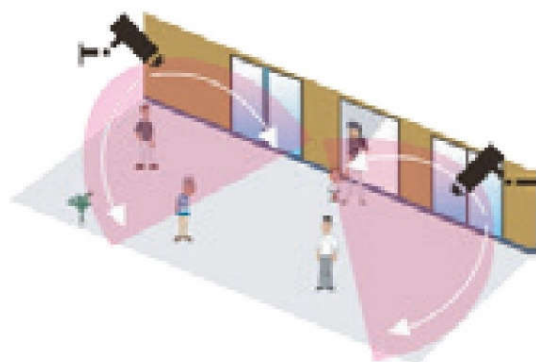

2メガピクセルAHD
パノラマビューカメラ
HS-180AHD

< パラメーターレンズ >

特徴

- 1/2.8インチSONY 2メガピクセルCMOS搭載
- ボディは防水仕様で屋外設置が可能
- 1.85mm広角パラメーターレンズ搭載で水平最大184° のパノラマ撮影ができます
- 電源:DC12V/最大100mA

製品仕様

モデル	200万画素AHDパノラマビューカメラ
機器形式	HS-180AHD
撮影素子	1/2.8インチ 2メガピクセル SONY CMOSセンサー
総画素数 / フレーム	1,920(H) × 1,080(V) / 30fps
水平解像度	1080i
映像出力	AHD(1080P)、BNC × 1(1.0v p-p/75Ω)
最低被写体照度	0.1Lux(F2.0 AGC ON)
S / N比	50dB以上(AGC OFF)
シャッタースピード	オート、マニュアル(1/50 ~ 1/50,000秒)、FLK
アイリス調整	マニュアル
AGC	オート
ホワイトバランス	オート
赤外線LED	×非搭載
デイ & ナイト	○あり
UTC	○サポート
OSD	×なし
レンズ	1.85mm/F2.0(メガピクセル パラメーターレンズ)
画角	水平:最大180° (※魚眼モードでは184°)、垂直:最大115°
画角調整	設定ボタンまたはUTCよりレンズ画角120° ~184° 調整(5° ごとに調整可能)
電源 / 消費電力	DC12V±10% / 100mA(1.2W)
動作環境	温度: -10°C ~ +50°C / 湿度: 30% ~ 90%(結露なきこと)
防水規格	IP66
寸法	φ110mm × (H)87.7mm
重量(本体のみ)	約 360g

サンプル画像

【184° 魚眼モード】

【180° パノラマモード】

■ 一般的なカメラ

■ HS-180AHD

通常2台必要だった監視カメラをパノラマビューカメラ1台で視角をカバーします

寸法

(単位:mm)