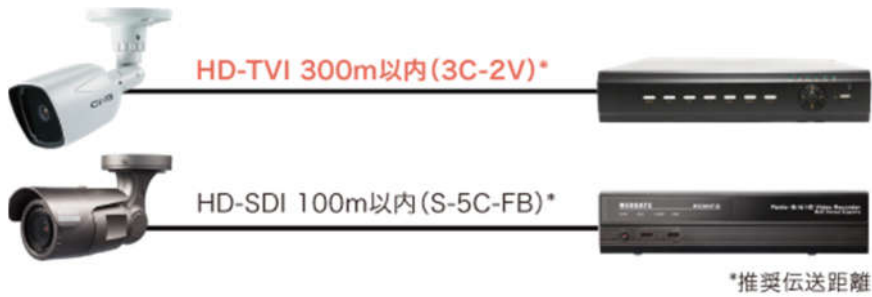

オプション

ダミーカメラ KD1080BL

・同型のダミーカメラ