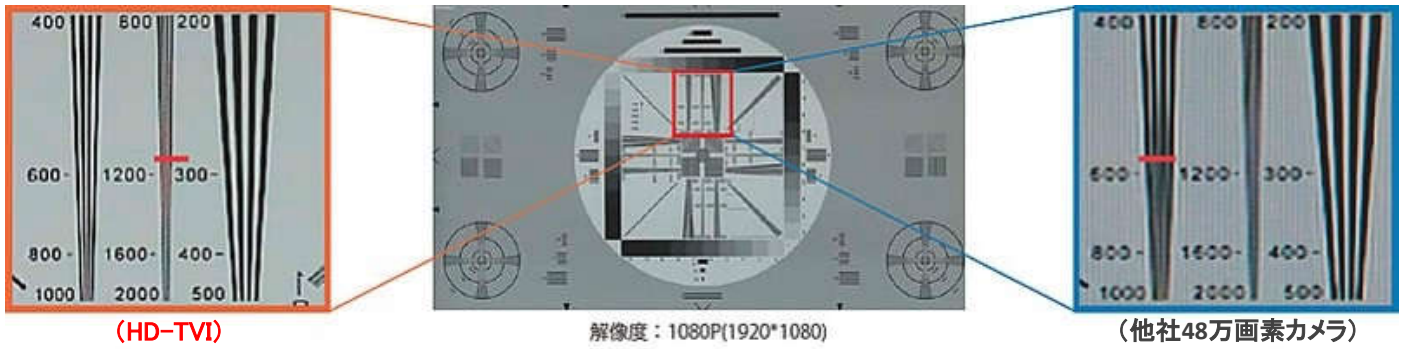

アナログHDカメラ

HDTVI AHD
High Definition Transport Video Interface Analog High Definition

Full HD
1080

2メガピクセル IRバレットカメラ KT1080BL-IR48

< パリフォーカルレンズ >

特徴

- 2.1メガピクセル プログレッシブセンサー搭載
- 赤外線LED搭載で暗黒状況下でも最適な撮影が可能
- 2系統の映像出力(TVI・AHD切替式/アナログCVBS)がありシステム拡張性に優れています
- 逆光に強いワイドダイナミックレンジ機能搭載
- 電源:DC12V/150mA。防水規格:IP68 & 全天候型仕様

製品仕様

名称	2メガピクセル IRバレットカメラ
機器形式	KT1080BL-IR48
撮影素子	2.1メガピクセル プログレッシブスキャンCMOSセンサー
有効画素数	1920(H) × 1080(V)
水平解像度	1920 × 1080P(30fps)
映像出力	HD-TVI・AHDフォーマット×1(BNC 1.0Vp-p 75Ω) アナログCVBS×1(BNC 1.0V±0.2Vp-p 75Ω)
OSD	言語:英語、OSD操作:キー操作またはCoC(HiK-Cプロトコル)
最低被写体照度	0.02Lux(DSS×32倍) / 0Lux(IR作動時)
デイ&ナイト	トゥルーデイ&ナイト(ICR)
S/N比	52dB以上
デジタルノイズリダクション	OFF / LOW / MIDDLE / HIGH
赤外線LED	LED:48個、照射距離:約40m、スマートIR(ON/OFF)
DSS	OFF / AUTO / マニュアル(×2~×32)
電子シャッター	INDOOR / OUTDOOR / INDOOR-ANTI BLUR / OUTDOOR-ANTI BLUR FLICKER / マニュアル(11段階)
逆光補正	OFF / WDR / BLC / HLC
プライバシー	プライバシーマスク:最大10ゾーン
その他機能	DEFECT、映像左右反転(ミラー)、DEFOG
レンズ	2.8~12mm 2MPパリフォーカルレンズ(水平画角:102.2~23.8°)
防水規格	IP68
動作環境	温度: -10℃ ~ 50℃ / 湿度: 最大90%(結露なきこと)
寸法 / 重量	Φ:92mm × (H)102mm × (D)262mm / 約1.13Kg
消費電力	DC12V±10% 通常:210mA / 2.5W、IR作動時:550mA / 6.6W

※仕様および外観は、改良のため予告なく変更することがあります。

■ HD-TVIのメリット

HD-TVIカメラは従来のアナログカメラと同じ価格帯、また4倍以上の高画質(200万画素フルHD)映像を出力いたします。

同軸ケーブルを利用するという点ではHD-SDIカメラがありますが、伝送距離が極めて短く信号帯域が非常に大きい事がデメリットでした。しかしHD-TVIは同軸ケーブル(3C-2V)で約300mの長距離伝送を可能にしております。既存の同軸ケーブルをそのまま利用し、高画質監視・録画が実現できます。