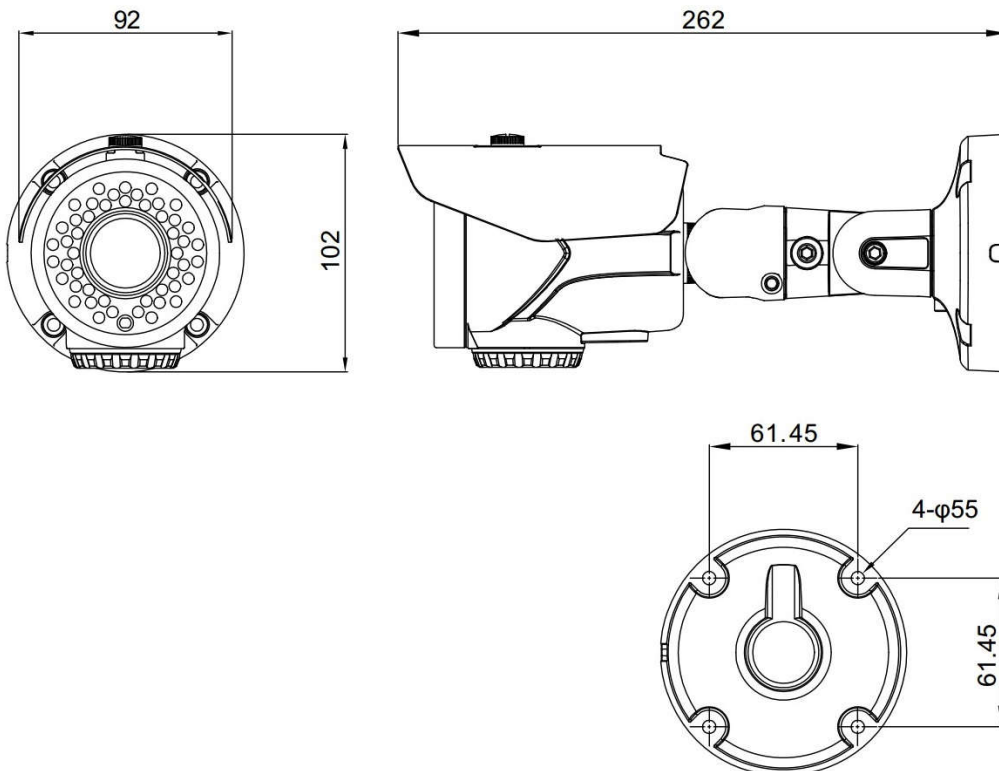

製品仕様

名称	2メガピクセル IRバレットカメラ
機器形式	KT1080BL-IR48
撮影素子	2.1メガピクセル プログレッシブスキャンCMOSセンサー
有効画素数	1920(H) × 1080(V)
水平解像度	1920 × 1080P(30fps)
映像出力	HD-TVI・AHDフォーマット×1(BNC 1.0Vp-p 75Ω) アナログCVBS×1(BNC 1.0V±0.2Vp-p 75Ω)
OSD	言語:英語、OSD操作:キー操作またはCoC(HiK-Cプロトコル)
最低被写体照度	0.02Lux(DSS×32倍) / 0Lux(IR作動時)
デイ&ナイト	トゥルーデイ&ナイト(ICR)
S/N比	52dB以上
デジタルノイズリダクション	OFF / LOW / MIDDLE / HIGH
赤外線LED	LED:48個、照射距離:約40m、スマートIR(ON/OFF)
DSS	OFF / AUTO / マニュアル(×2~×32)
電子シャッター	INDOOR / OUTDOOR / INDOOR-ANTI BLUR / OUTDOOR-ANTI BLUR FLICKER / マニュアル(11段階)
逆光補正	OFF / WDR / BLC / HLC
プライバシー	プライバシーマスク:最大10ゾーン
その他機能	DEFECT、映像左右反転(ミラー)、DEFOG
レンズ	2.8~12mm 2MPパリフォーカルレンズ(水平画角:102.2~23.8°)
防水規格	IP68
動作環境	温度: -10℃ ~ 50℃ / 湿度: 最大90%(結露なきこと)
寸法 / 重量	Φ:92mm × (H)102mm × (D)262mm / 約1.13Kg
消費電力	DC12V±10% 通常:210mA / 2.5W、IR作動時:550mA / 6.6W

オプション

ダミーカメラ KD1080BL

・同型のダミーカメラ

寸法

(単位:mm)

※仕様および外観は、改良のため予告なく変更することがあります。