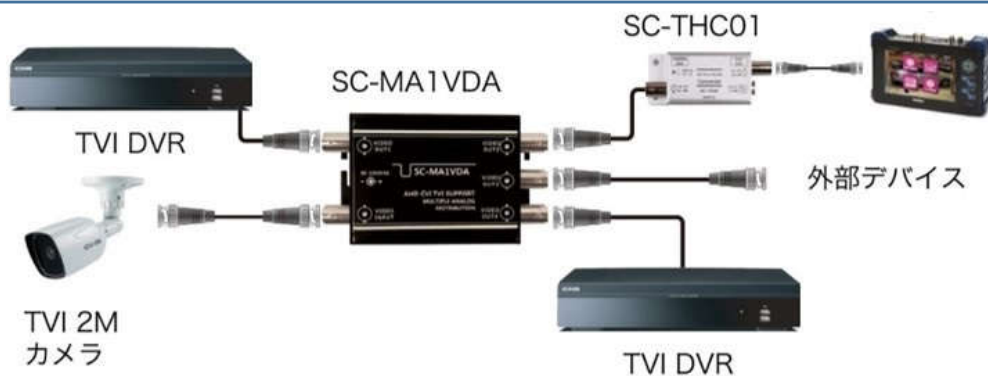

マルチフォーマット映像4分配器 SC-MA1VDA

特徴

- マルチフォーマットタイプ1入力/4出力の映像分配器です
- 4つの映像型式(AHD/TVI/CVI/CVBS)に対応
- フルHDを超える超高精細(4K)カメラ接続OK
- リモートカメラ制御用UTCスルーアウト機能搭載
- 安心のサージプロテクト保護回路内蔵

製品仕様

名 称	マルチフォーマット映像4分配器	
機器形式	SC-MA1VDA	
入力インターフェース	BNC(メス) × 1	AHD (3840 × 2160p: 15Hz、2592 × 1944p: 12/20Hz、2560 × 1440p: 15/25/30Hz、1080p・720p: 30/25Hz)
		TVI (3840 × 2160p: 15Hz、2592 × 1944p: 12/20Hz、2560 × 1440p: 15/25/30Hz、1080p・720p: 30/25Hz)
		CVI (3840 × 2160p: 15Hz、2592 × 1944p: 12/20Hz、2560 × 1440p: 15/25/30Hz、1080p・720p: 30/25Hz)
		CVBS (NTSC: 30Hz、PAL: 25Hz)
出力インターフェース	BNC(メス) × 4	※入力信号に依存(出力解像度は自動設定)
電源 / 消費電力	DC12V/500mA(DCジャック付) / 最大: 0.5W	
動作環境	温度: -10℃ ~ 50℃ / 湿度: 0% ~ 80%(結露なきこと)	
寸法 / 重量	(W)60 × (H)26 × (D)105mm / 121g、アルミニウム製	

接続例

寸法

(単位:mm)