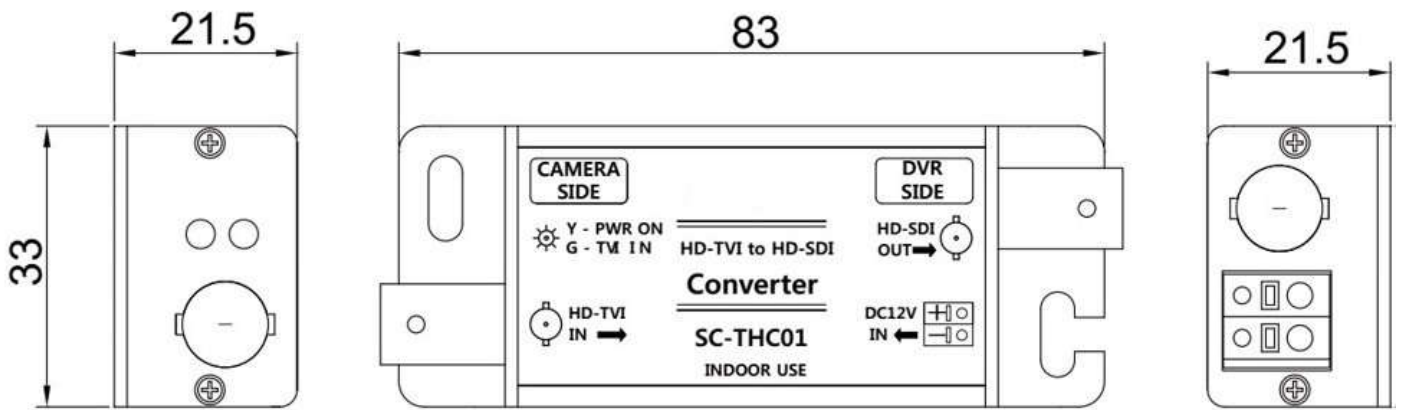

- HD-SDI⇄HD-TVI信号へ変換出力します。
- 軽量コンパクトサイズのアルミニウムボディ
- 電源・リンク状態を確認できる便利なLEDインジケータ付

製品仕様

名称	1ch映像コンバーター	
機器形式	SC-THC01	SC-HTC01
カメラ接続数	BNC(オス) × 1 75Ω	BNC(オス) × 1 75Ω
入力インターフェース	HD-TVI 720P: (25/30/50/60fps) 1080P: (25f/30fps)	HD-SDI 720P: (25/30/50/60fps) 1080P: (25f/30fps)
出力インターフェース	HD-SDI(※入力信号の解像度と同じ)	HD-TVI(※入力信号の解像度と同じ)
電源	DC12V / 500mA(DCアダプター付)	
消費電力	最大:3W以下	
動作環境	温度: -10℃ ~ 50℃ / 湿度: 0% ~ 80%(結露なきこと)	
寸法	(W)83mm × (H)33mm × (D)21.5mm	
材質/重量	アルミニウム / 約50g	

接続例

【SC-THC01】

【SC-HTC01】

※仕様および外観は、改良のため予告なく変更することがあります。

寸法

(単位:mm)

【SC-THC01】

【SC-HTC01】