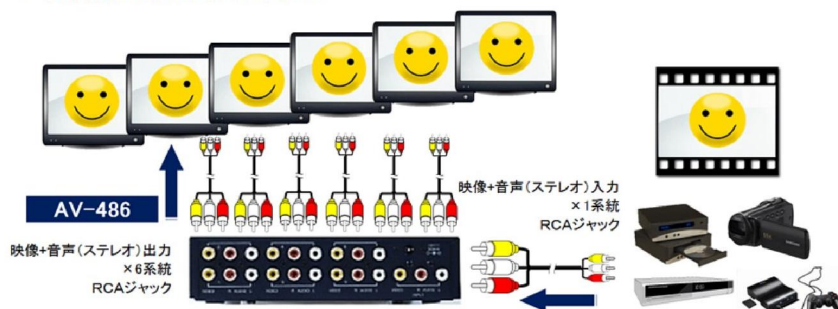

### 特長

- 映像と音声をそれぞれ6分配出力
- 音声はステレオ
- 入出力はRCAピンジャック

### 1つのRCA機器の映像/音声を6つのモニターに分配

デジタルビデオレコーダーなどのRCA出力を本機につなぐ事により、6つのモニターに同時出力する事が出来ます。

### アンプ内蔵

アンプを内蔵しておりますので、映像・音声のレベルを低下させる事なく、分配することが出来ます。

## 製品仕様

映像入力	映像：RCAジャック 音声：RCAジャック(ステレオ)
映像出力	6出力 映像：RCAジャック 音声：RCAジャック(ステレオ)
ゲイン	-1dB~+2dB
電源	DC15V
JANコード	なし
付属品	ACアダプタ
保証	なし(購入後1週間の初期不良のみ)
寸法	180Wx45Hx167L mm
重量	680g