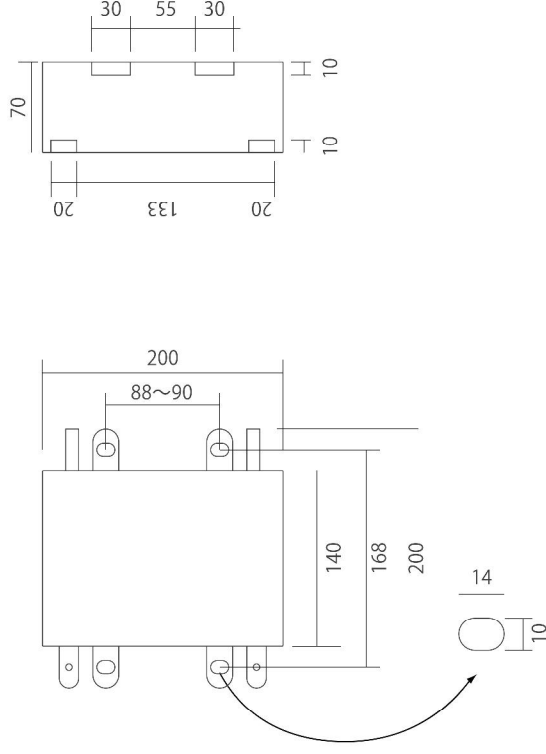

#### 製品仕様

寸法	幅 220mm× 高 555mm
重量	約 5100g
備考	屋外用ドームハウジングはファンヒーターを内蔵しております 付属の台座を組み合わせて各種カメラに対応させることも できます ファンは 40℃で作動し 30℃で停止、ヒーターは 0℃で作動し 10℃で停止します
付属品	ACアダプタ(12V1A)、各種ビス、取扱説明書

※仕様および外観は改良のため、予告無く変更することがあります

## 仕様

外形寸法 幅 220× 高 555mm

重量 約 5100g

DRAWING NO.	TITLE	
ISSUED	SCALE	MODEL E120C
MATERIAL		
DESIGNED	CHECKED	