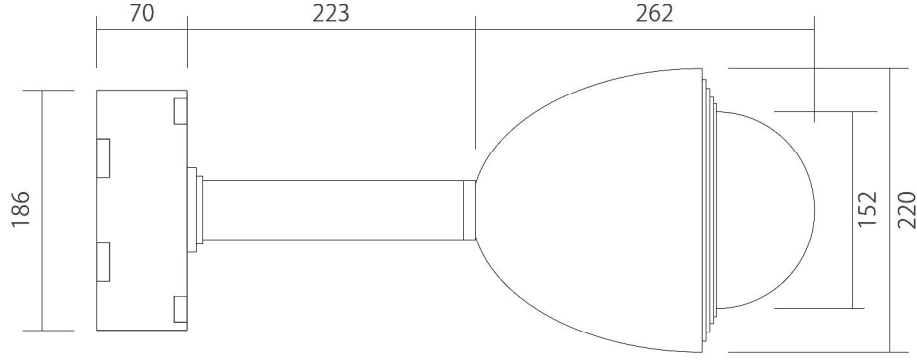

E120C 屋外防滴防塵・ファンヒーター付 天井吊下型ドームハウジング (電源BOX付)

承認図

■ 側面図