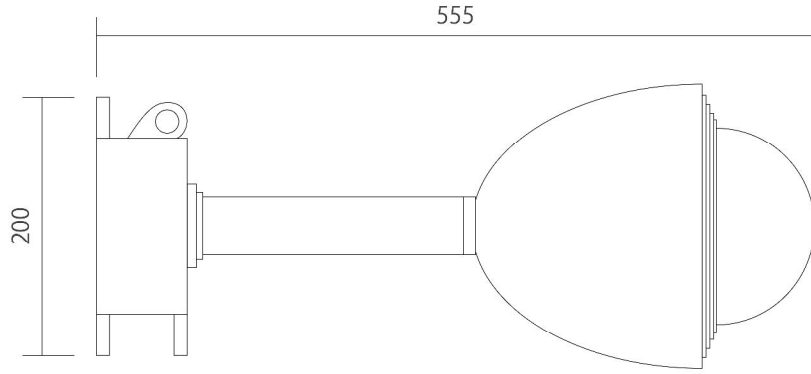

E120C 屋外防滴防塵・ファンヒーター付 天井吊下型ドームハウジング (電源BOX付)

承認図

■ 側面図