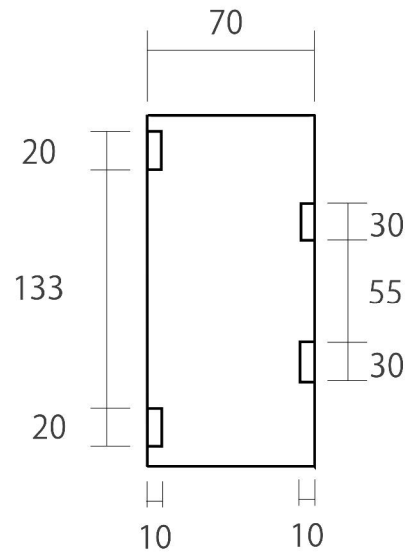

ドームハウジング

屋外用ドームハウジング(壁面タイプ) E120D

特徴

- 防水規格:IP66(防水型)相当で屋外設置が可能です。
- 汚れが付きにくい「親水コーティング」塗布済。
- 台座部に収納BOXを付属。周辺機器など収納可能です。
- 高さ160mm以下のカメラがすべて収納可能です。

> 弊社が使用している親水コーティング剤は、紫外線に強い！

上記はコーティング有無を比較した実際の画像です ※雨粒が完全に消失する効果はございません。

製品仕様

寸法	本体 最大奥 400mm×220(ドーム径)mm× 最大高 340mm ブラケット 200(縦)×140(横)mm
重量	約 5050g
備考	屋外ドームハウジングはファンヒーターを内蔵しております 上記性能のドームハウジングに電源収納BOXを付属させたタイプのもことになります。 ファンは40℃で作動し30℃で停止、ヒーターは0℃で作動し10℃で停止します
付属品	ACアダプタ(12V1A)、各種ビス、取扱説明書

※仕様および外観は改良のため、予告無く変更することがあります

■ E120D 承認図

■ 側面図

■ 電源ボックス部

DRAWING NO.		TITLE	
ISSUED	SCALE	MODEL	E120D
MATERIAL			
DESIGNED	CHECKED		