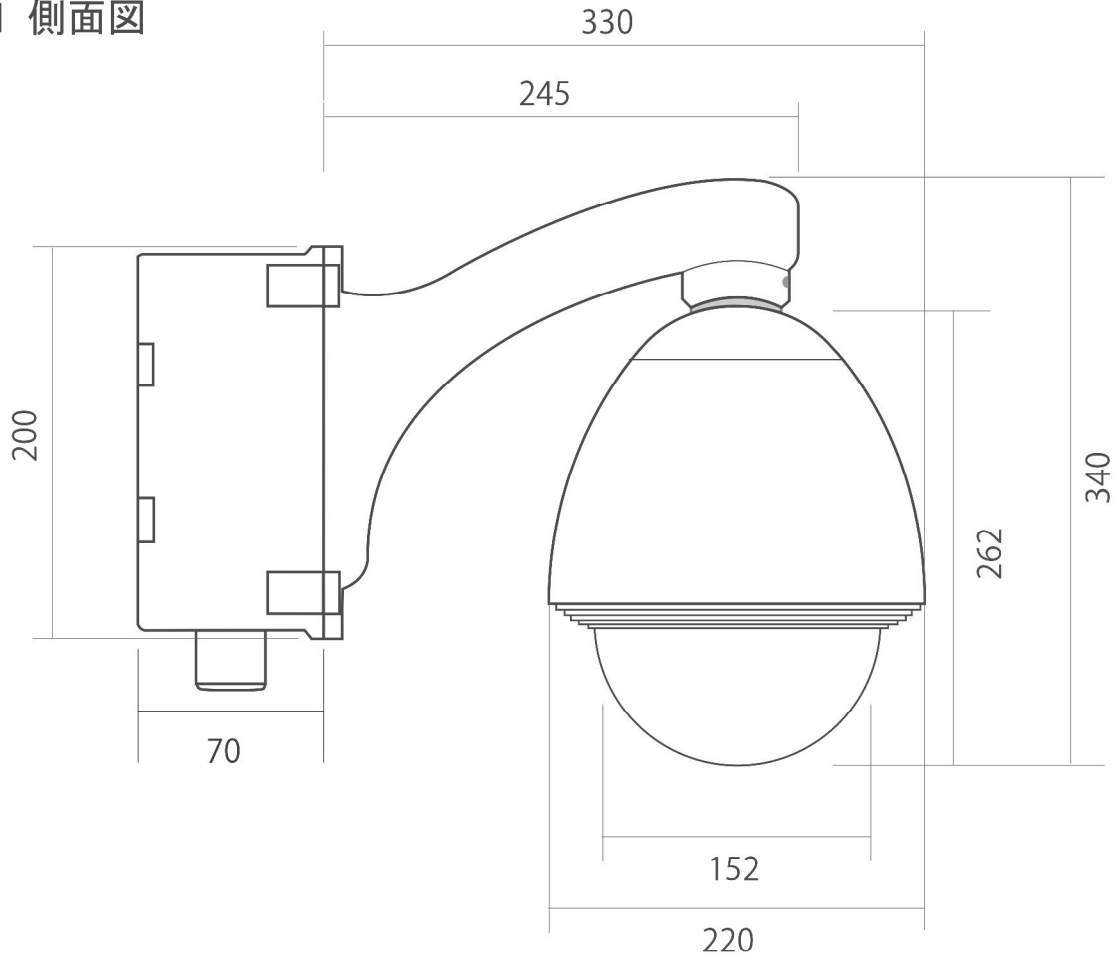

ドームハウジング

屋外用ドームハウジング(壁面タイプ) E120D

特徴

- 防水規格:IP66(防水型)相当で屋外設置が可能です。
- 汚れが付きにくい「親水コーティング」塗布済。
- 台座部に収納BOXを付属。周辺機器など収納可能です。
- 高さ160mm以下のカメラがすべて収納可能です。

> 弊社が使用している親水コーティング剤は、紫外線に強い！

上記はコーティング有無を比較した実際の画像です ※雨粒が完全に消失する効果はございません。

製品仕様

寸法	本体 最大奥 400mm×220(ドーム径)mm× 最大高 340mm ブラケット 200(縦)×140(横)mm
重量	約 5050g
備考	屋外ドームハウジングはファンヒーターを内蔵しております 上記性能のドームハウジングに電源収納BOXを付属させたタイプのもことになります。 ファンは40℃で作動し30℃で停止、ヒーターは0℃で作動し10℃で停止します
付属品	ACアダプタ(12V1A)、各種ビス、取扱説明書

※仕様および外観は改良のため、予告無く変更することがあります

■ E120D 承認図

■ 側面図

■ 電源ボックス部

DRAWING NO.		TITLE	
ISSUED	SCALE	MODEL	E120D
MATERIAL			
DESIGNED	CHECKED		