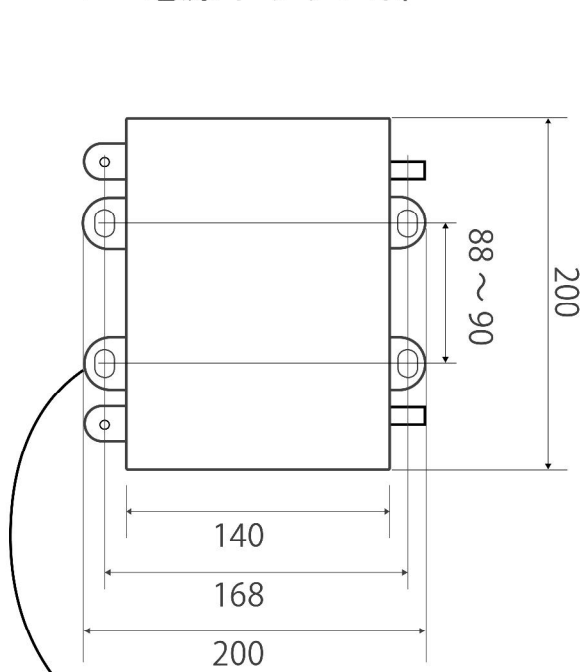

ドームハウジング

屋外用ドームハウジング(壁面タイプ) E120D

特徴

- 防水規格:IP66(防水型)相当で屋外設置が可能です。
- 汚れが付きにくい「親水コーティング」塗布済。
- 台座部に収納BOXを付属。周辺機器など収納可能です。
- 高さ160mm以下のカメラがすべて収納可能です。

> 弊社が使用している親水コーティング剤は、紫外線に強い！

上記はコーティング有無を比較した実際の画像です ※雨粒が完全に消失する効果はございません。

製品仕様

寸法	本体 最大奥 400mm×220(ドーム径)mm× 最大高 340mm ブラケット 200(縦)×140(横)mm
重量	約 5050g
備考	屋外ドームハウジングはファンヒーターを内蔵しております 上記性能のドームハウジングに電源収納BOXを付属させたタイプのもことになります。 ファンは40℃で作動し30℃で停止、ヒーターは0℃で作動し10℃で停止します
付属品	ACアダプタ(12V1A)、各種ビス、取扱説明書

※仕様および外観は改良のため、予告無く変更することがあります

■ E120D 承認図

■ 側面図

■ 電源ボックス部

DRAWING NO.		TITLE	
ISSUED	SCALE	MODEL	E120D
MATERIAL			
DESIGNED	CHECKED		