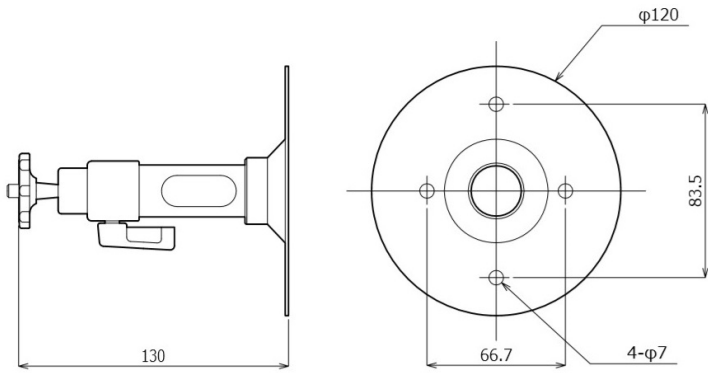

製品仕様

名 称	カメラ取付フィクサー				
機器形式	WH-31	WH-11	WH-21	WH-LS1	WHLS3
設置条件	天面/壁面/台座など(屋内用)				
最大回転角度	前後+90° ~-20° 回転360°				
伸縮調整	-	2段伸縮 310 ~ 470mm	-	2段伸縮 617 ~ 1004mm	2段伸縮 1113~2000mm
適合機種	各種BOXカメラ(UMC 1/4-20規格ネジ穴搭載)				
耐荷重	適正:約2Kg、最大:4Kgまで				
材 質	アルミ合金/圧延鋼板				
重 量	約260g	約400g	約340g	約630g	約960g
塗装色	シルバー				
その他	RoHS対応				

特徴

BNCコネクタもラクラク取り出し

360°安定したグリップ発揮

固定時にレバーはブラケットに平行

くいつきの良いラバーがホールド

【WH-31】

【WH-11】

【WH-21】