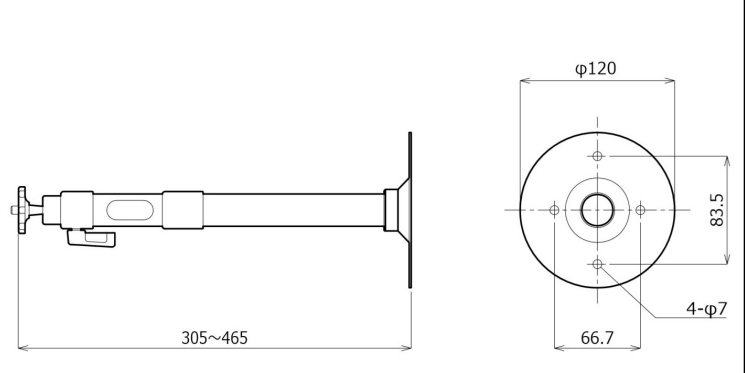

製品仕様

名 称	カメラ取付フィクサー				
機器形式	WH-31	WH-11	WH-21	WH-LS1	WHLS3
設置条件	天面/壁面/台座など(屋内用)				
最大回転角度	前後+90° ~-20° 回転360°				
伸縮調整	-	2段伸縮 310 ~ 470mm	-	2段伸縮 617 ~ 1004mm	2段伸縮 1113~2000mm
適合機種	各種BOXカメラ(UMC 1/4-20規格ネジ穴搭載)				
耐荷重	適正:約2Kg、最大:4Kgまで				
材 質	アルミ合金/圧延鋼板				
重 量	約260g	約400g	約340g	約630g	約960g
塗装色	シルバー				
その他	RoHS対応				

特徴

BNCコネクタもラクラク取り出し

360°安定したグリップ発揮

固定時にレバーはブラケットに平行

くいつきの良いラバーがホールド

【WH-31】

【WH-11】

【WH-21】