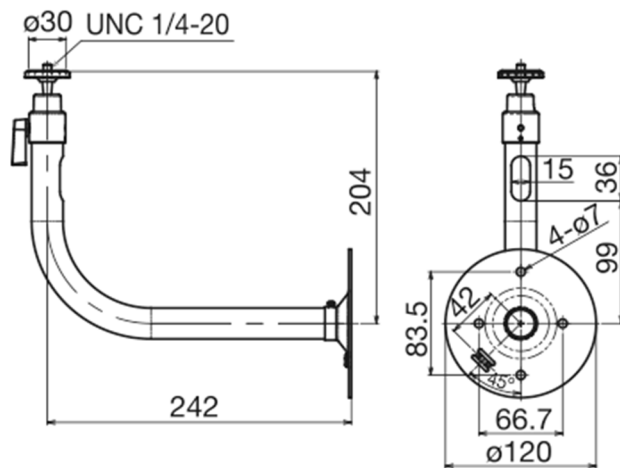

製品仕様

名 称	カメラ取付フィクサー				
機器形式	WH-31	WH-11	WH-21	WH-LS1	WHLS3
設置条件	天面/壁面/台座など(屋内用)				
最大回転角度	前後+90° ~-20° 回転360°				
伸縮調整	-	2段伸縮 310 ~ 470mm	-	2段伸縮 617 ~ 1004mm	2段伸縮 1113~2000mm
適合機種	各種BOXカメラ(UMC 1/4-20規格ネジ穴搭載)				
耐荷重	適正:約2Kg、最大:4Kgまで				
材 質	アルミ合金/圧延鋼板				
重 量	約260g	約400g	約340g	約630g	約960g
塗装色	シルバー				
その他	RoHS対応				

特徴

BNCコネクタもラクラク取り出し

360°安定したグリップ発揮

固定時にレバーはブラケットに平行

くいつきの良いラバーがホールド

【WH-31】

【WH-11】

【WH-21】