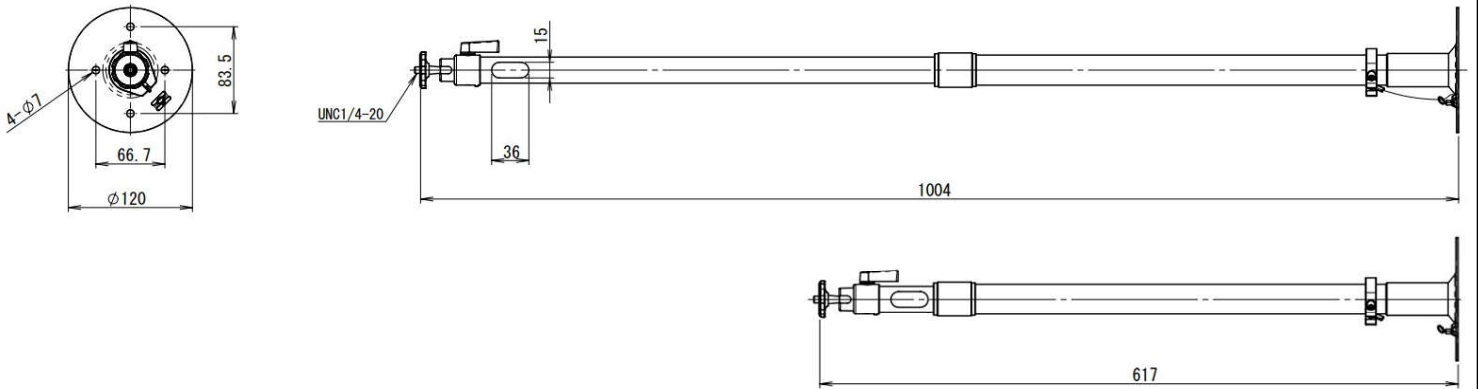

【WH-31】

【WH-11】

【WH-21】

【WH-LS1】

【WH-LS3】