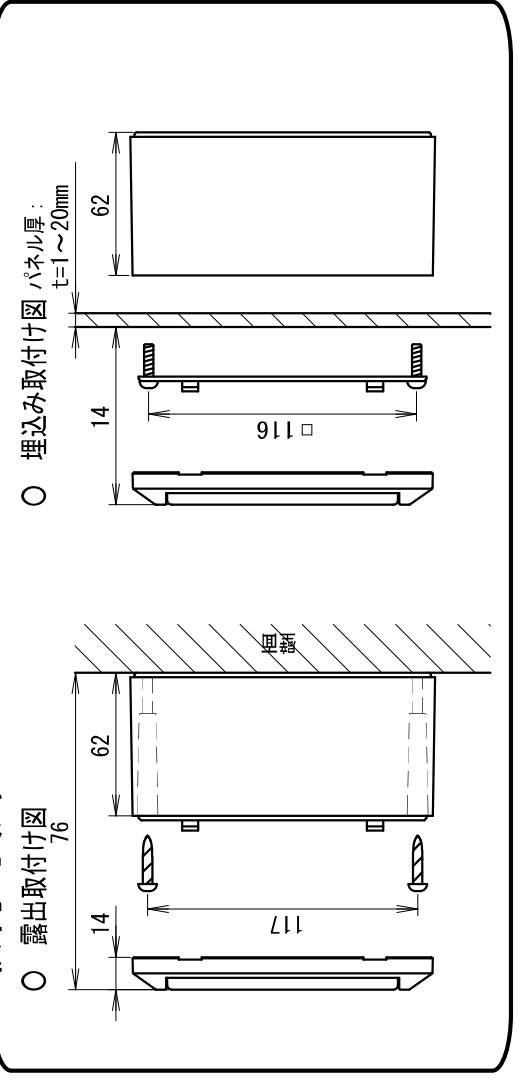

#### 外形寸法図

単位：mm

# 外觀寸法図

## 取付穴加工図

## 取付寸法

●この図面に記載の仕様は、2004年6月14日現在のものです。