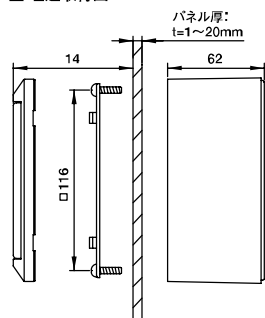

■埋込取付図

仕様

品名	コーンスピーカ
品番	NS-38
定格入力	5W
入力インピーダンス	8Ω
出力音圧	90dB
色調	グレー
質量	約 500g