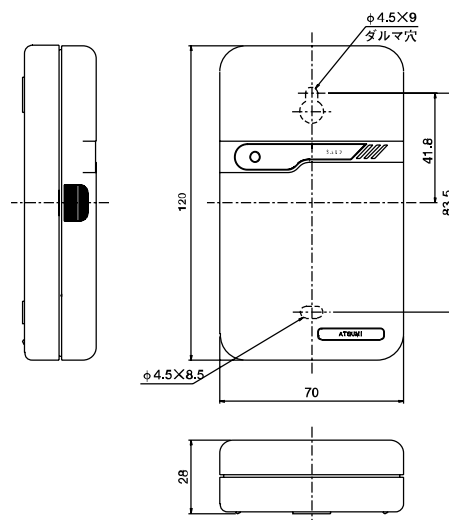

スピーカアンプ

SA10

■ご注文名：スピーカアンプ SA10

主な特長

汎用型のスピーカアンプ

- 画像送信機、セキュリティコントローラ等から出力されるラインレベル音声信号を入力します。
- 8Ωスピーカに音声信号を出力します。
- スピーカ出力から出力される音声信号の音量調整が可能です。

選択ポイント

画像送信機 AVT1100SD やセキュリティコントローラ SG2204/SG2208 等に接続して使用します。

製品仕様

外形寸法図

単位：mm

仕様

品名	スピーカアンプ
品番	SA10
電源電圧	DC10～16V(有極性)
消費電流	400mA(最大)
表示灯	電源灯(緑)
ライン入力	0.2V 47kΩ 不平衡
スピーカ出力	最大出力2.5W(負荷8Ω) 音量調整ボリューム付 許容配線抵抗：2Ω
最大利得	26dB
待機時消費電流(参考値)	約15mA
使用温度範囲	0℃～+40℃
設置場所	屋内
色調	白
質量	約110g

単位 mm

No	名称	個数	材質	備考
1	カバー	1	ABS	
2	ベース	1	ABS	
3	表示灯	1	LED(緑)	
4				
5				

φ4.5×8.5

△6									第3角画法	品名
△5									尺度 1:1	スピーカアンプ
△4									承認 検印 作成	
△3										品番
△2										SA10
△1										
改訂	数	年月日	変更内容	承認	検印	作成	05年07月29日	図番	MG00288	頁