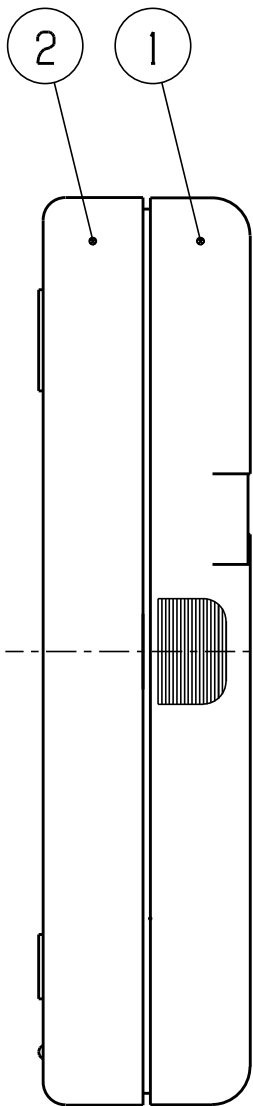

スピーカアンプ

SA10

■ご注文名：スピーカアンプ SA10

主な特長

汎用型のスピーカアンプ

- 画像送信機、セキュリティコントローラ等から出力されるラインレベル音声信号を入力します。
- 8Ωスピーカに音声信号を出力します。
- スピーカ出力から出力される音声信号の音量調整が可能です。

選択ポイント

画像送信機 AVT1100SD やセキュリティコントローラ SG2204/SG2208 等に接続して使用します。

製品仕様

外形寸法図

単位：mm

仕様

品名	スピーカアンプ
品番	SA10
電源電圧	DC10～16V(有極性)
消費電流	400mA(最大)
表示灯	電源灯(緑)
ライン入力	0.2V 47kΩ 不平衡
スピーカ出力	最大出力2.5W(負荷8Ω) 音量調整ボリューム付 許容配線抵抗：2Ω
最大利得	26dB
待機時消費電流(参考値)	約15mA
使用温度範囲	0℃～+40℃
設置場所	屋内
色調	白
質量	約110g

単位 mm

No	名称	個数	材質	備考
1	カバー	1	ABS	
2	ベース	1	ABS	
3	表示灯	1	LED(緑)	
4				
5				

φ4.5×8.5

△6									第3角画法	品名
△5									尺度 1:1	スピーカアンプ
△4									承認 検印 作成	
△3										品番
△2										SA10
△1										
改訂	数	年月日	変更内容	承認	検印	作成	05年07月29日	図番	MG00288	頁