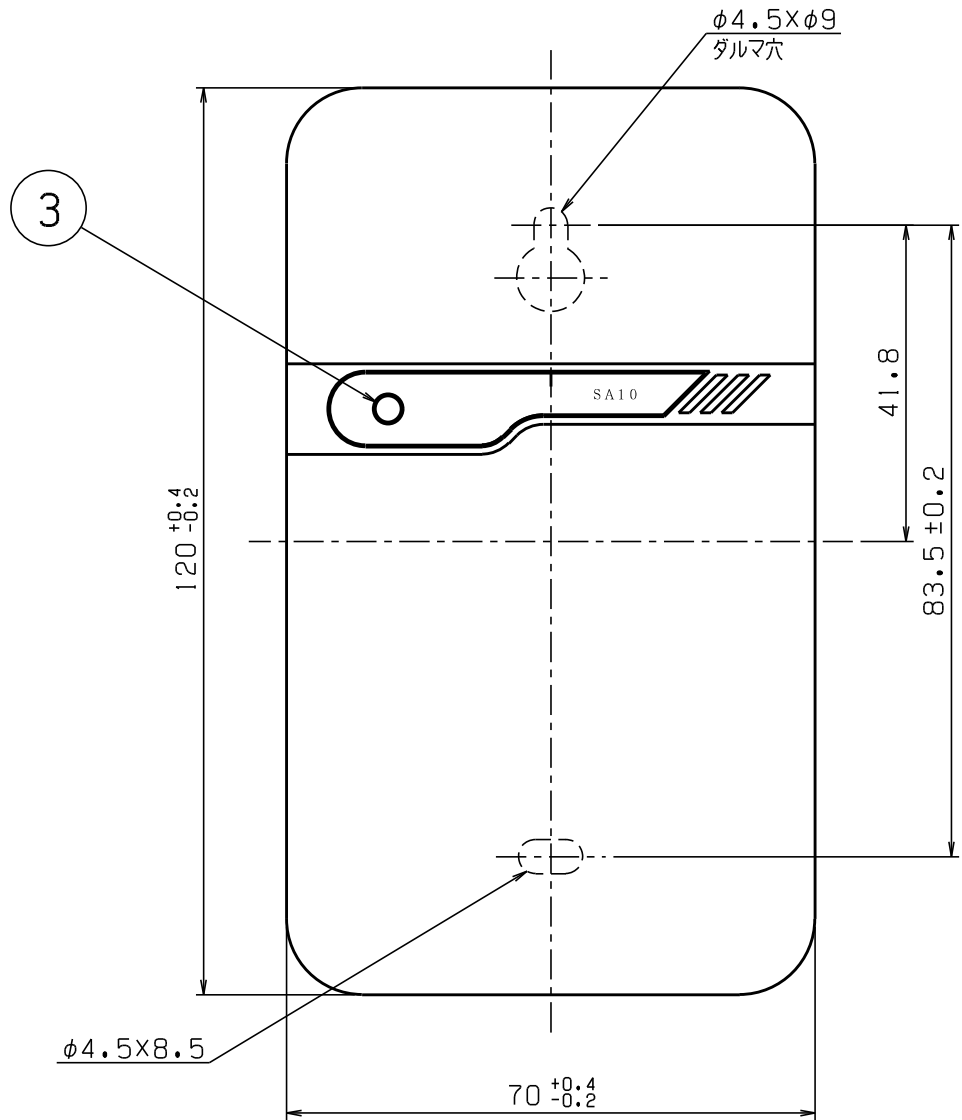

製品仕様

外形寸法図

単位：mm

仕様

品名	スピーカアンプ
品番	SA10
電源電圧	DC10～16V(有極性)
消費電流	400mA(最大)
表示灯	電源灯(緑)
ライン入力	0.2V 47kΩ 不平衡
スピーカ出力	最大出力2.5W(負荷8Ω) 音量調整ボリューム付 許容配線抵抗：2Ω
最大利得	26dB
待機時消費電流(参考値)	約15mA
使用温度範囲	0℃～+40℃
設置場所	屋内
色調	白
質量	約110g

単位 mm

No	名称	個数	材質	備考
1	カバー	1	ABS	
2	ベース	1	ABS	
3	表示灯	1	LED(緑)	
4				
5				

φ4.5×8.5

△6									第3角画法	品名
△5									尺度 1:1	スピーカアンプ
△4									承認 検印 作成	
△3										品番
△2										SA10
△1										
改訂	数	年月日	変更内容	承認	検印	作成	05年07月29日	図番	MG00288	頁