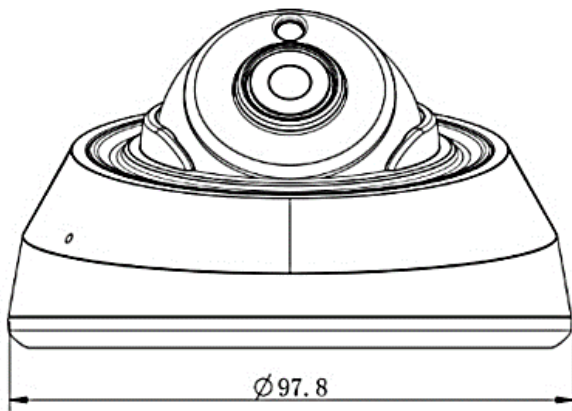

製品仕様(2)

モデル	2MPネットワークミニドームカメラ	5MPネットワークミニドームカメラ
機器形式	ICD-H662-2F	ICD-H662-5F
レンズ	2.8mm@F2.0(単焦点) 視野角：124°	2.8mm@F2.0(単焦点) 視野角：113°
赤外線LED	スマートIR×2/照射距離：約20m	
ユーザー数	最大：9ユーザー(日本語対応)	
音 声	集音マイク×1搭載、音声圧縮方式：G.771 / AAC	
	外部入出力：なし	
アラーム	外部入出力：なし	
	アラームトリガー：モーション/ネットワークエラー/外部入力/音声アラームなど検知 アラームイベント：FTPアップロード、Eメール送信、SDカード録画、外部出力など通知	
接続端子	本体へ直接接続(ケーブルIN)	
ストレージ	マイクロSDスロット×1搭載(マイクロSD/SDHC/SDXC ※最大256GB対応)	
システム相互運用性	ONVIFサポート(Profile S/G/T)	
防水/耐衝撃保護等級	- (※屋内専用)	
電源 / 消費電力	PoE(IEEE802.3af)/最大5W	PoE(IEEE802.3af)/最大5.5W
動作環境	温度：-40℃～60℃ / 湿度：90%以下(結露なきこと)	
寸 法	Φ97.8mm × H：57.9mm	
重 量	約200g	

寸 法

(単位：mm)

オプション

4ポートPoEハブ MSI-H42

8ポートPoEハブ MSI-H82

16ポートPoEハブ MSI-H162