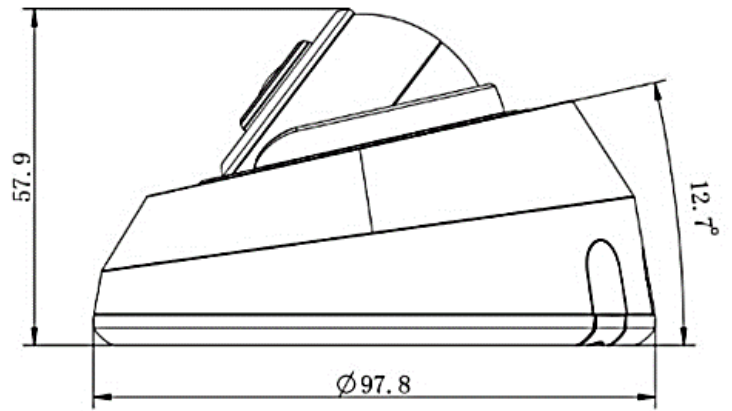

製品仕様(2)

モデル	2MPネットワークミニドームカメラ	5MPネットワークミニドームカメラ
機器形式	ICD-H662-2F	ICD-H662-5F
レンズ	2.8mm@F2.0(単焦点) 視野角：124°	2.8mm@F2.0(単焦点) 視野角：113°
赤外線LED	スマートIR×2/照射距離：約20m	
ユーザー数	最大：9ユーザー(日本語対応)	
音 声	集音マイク×1搭載、音声圧縮方式：G.771 / AAC	
	外部入出力：なし	
アラーム	外部入出力：なし	
	アラームトリガー：モーション/ネットワークエラー/外部入力/音声アラームなど検知 アラームイベント：FTPアップロード、Eメール送信、SDカード録画、外部出力など通知	
接続端子	本体へ直接接続(ケーブルIN)	
ストレージ	マイクロSDスロット×1搭載(マイクロSD/SDHC/SDXC ※最大256GB対応)	
システム相互運用性	ONVIFサポート(Profile S/G/T)	
防水/耐衝撃保護等級	- (※屋内専用)	
電源 / 消費電力	PoE(IEEE802.3af)/最大5W	PoE(IEEE802.3af)/最大5.5W
動作環境	温度：-40℃～60℃ / 湿度：90%以下(結露なきこと)	
寸 法	Φ97.8mm × H：57.9mm	
重 量	約200g	

寸 法

(単位：mm)

オプション

4ポートPoEハブ MSI-H42

8ポートPoEハブ MSI-H82

16ポートPoEハブ MSI-H162