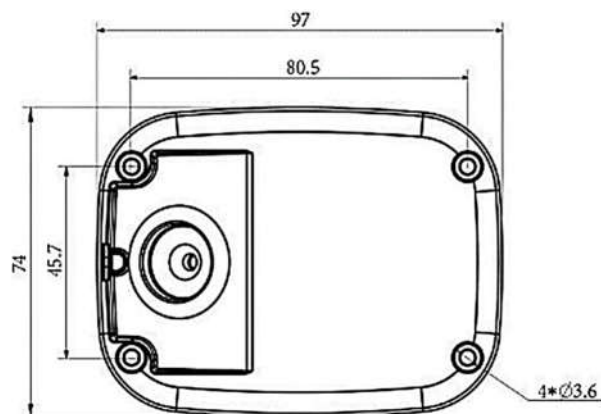

製品仕様(2)

モデル	2MPネットワークミニバレットカメラ	5MPネットワークミニバレットカメラ
機器形式	ICI-H664-2F	ICI-H664-5F
レンズ	2.8mm@F2.0(単焦点) 視野角：123°	2.8mm@F2.0(単焦点) 視野角：113°
赤外線LED	スマートIR×2/照射距離：約30m	
ユーザー数	最大：9ユーザー(日本語対応)	
音 声	集音マイク 非搭載	
	外部入出力 非搭載	
アラーム	外部入出力 非搭載	
	アラームトリガー：モーション/ネットワークエラーなど検知 アラームイベント：FTPアップロード、Eメール送信、SDカード録画、外部出力など通知	
接続端子	本体へ直接接続(ケーブルIN)	
ストレージ	マイクロSDスロット×1搭載(マイクロSD/SDHC/SDXC ※最大256GB対応)	
システム相互運用性	ONVIFサポート(Profile S/G/T)	
防水/耐衝撃保護等級	IP67(防水/耐塵) / IK10(耐衝撃)	
電源 / 消費電力	PoE(IEEE802.3af)/最大5W	PoE(IEEE802.3af)/最大5.5W
動作環境	温度：-40℃～60℃ / 湿度：90%以下(結露なきこと)	
寸 法	Φ64mm × H：160mm	
重 量	約610g	

寸 法

(単位：mm)

オプション

ポールブラケット
A01

ポールバンド付

内コーナーブラケット
A02

壁面内コーナー取付用

コーナーブラケット
A03

壁面コーナー取付用

PoEハブ
MSI-Hシリーズ

4/8/16/24ポート
ラインナップ

※仕様および外観は、改良のため予告なく変更することがあります。