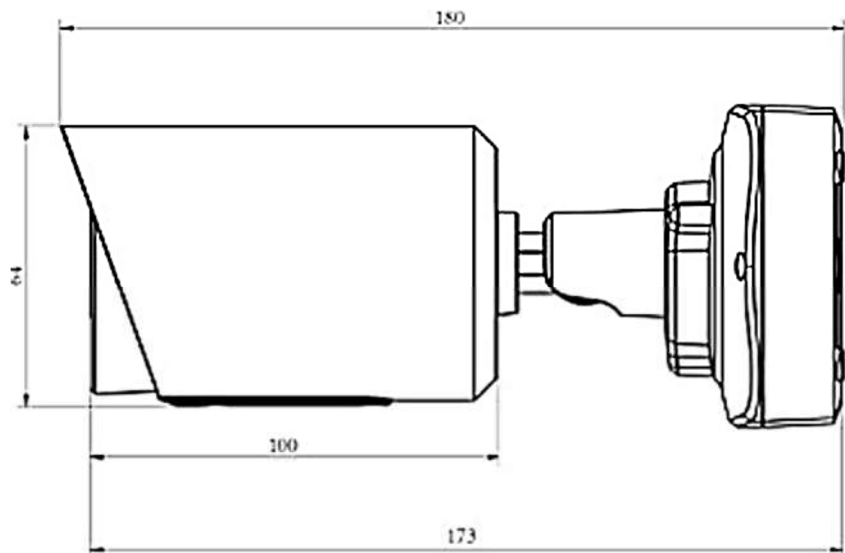

製品仕様(2)

モデル	2MPネットワークミニバレットカメラ	5MPネットワークミニバレットカメラ
機器形式	ICI-H664-2F	ICI-H664-5F
レンズ	2.8mm@F2.0(単焦点) 視野角：123°	2.8mm@F2.0(単焦点) 視野角：113°
赤外線LED	スマートIR×2/照射距離：約30m	
ユーザー数	最大：9ユーザー(日本語対応)	
音 声	集音マイク 非搭載	
	外部入出力 非搭載	
アラーム	外部入出力 非搭載	
	アラームトリガー：モーション/ネットワークエラーなど検知 アラームイベント：FTPアップロード、Eメール送信、SDカード録画、外部出力など通知	
接続端子	本体へ直接接続(ケーブルIN)	
ストレージ	マイクロSDスロット×1搭載(マイクロSD/SDHC/SDXC ※最大256GB対応)	
システム相互運用性	ONVIFサポート(Profile S/G/T)	
防水/耐衝撃保護等級	IP67(防水/耐塵) / IK10(耐衝撃)	
電源 / 消費電力	PoE(IEEE802.3af)/最大5W	PoE(IEEE802.3af)/最大5.5W
動作環境	温度：-40℃～60℃ / 湿度：90%以下(結露なきこと)	
寸 法	Φ64mm × H：160mm	
重 量	約610g	

寸 法

(単位：mm)

オプション

ポールブラケット
A01

ポールバンド付

内コーナーブラケット
A02

壁面内コーナー取付用

コーナーブラケット
A03

壁面コーナー取付用

PoEハブ
MSI-Hシリーズ

4/8/16/24ポート
ラインナップ

※仕様および外観は、改良のため予告なく変更することがあります。