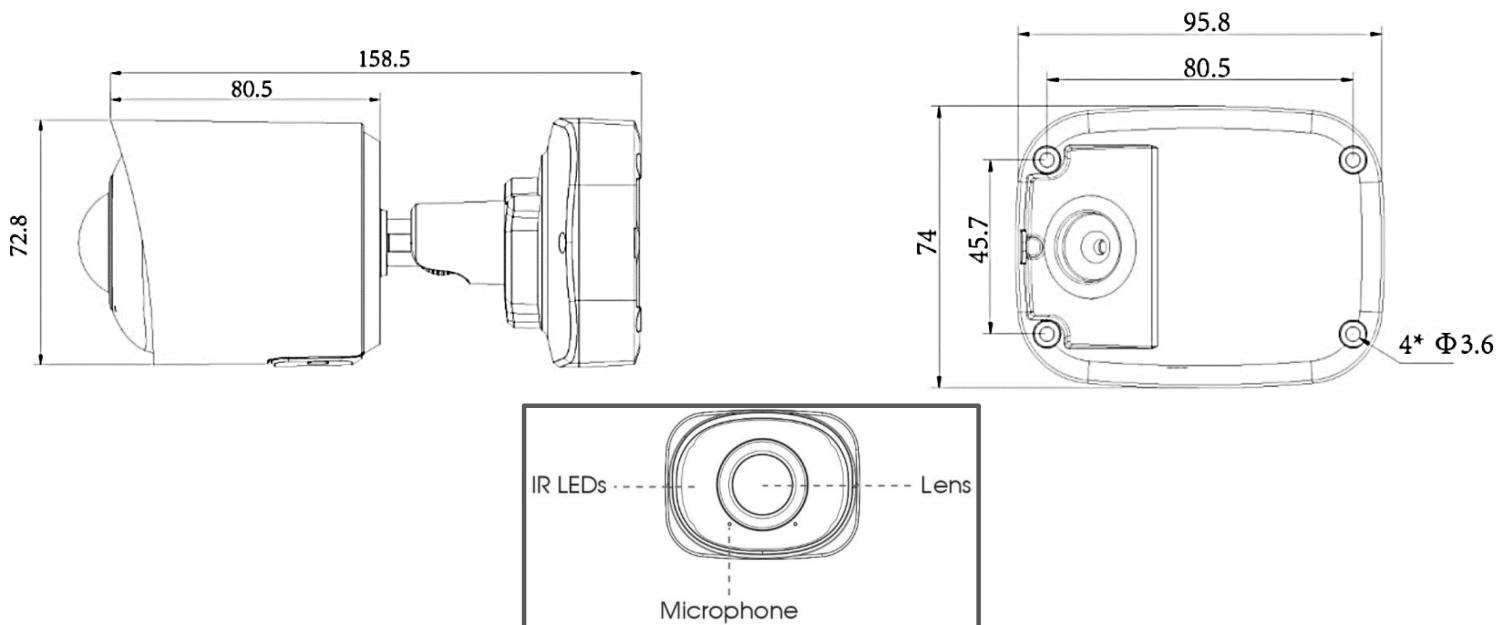

製品仕様(2)

モデル	5MPネットワークパノラマカメラ	8MPネットワークパノラマカメラ
機器形式	ICS-H618-5	ICS-H618-8
レンズ	1.68mm@F2.0(固定) 水平視野角：180°、垂直視野角：95°	1.68mm@F2.0(固定) 水平視野角：180°、垂直視野角：86°
赤外線LED	スマートIR×2/照射距離：約15m	
ユーザー数	最大：9ユーザー(日本語対応)	
音 声	集音マイク×1搭載、音声圧縮方式：G.771 / AAC	
	外部入出力：なし	
アラーム	外部入出力：なし	
	アラームトリガー：モーション/ネットワークエラー/外部入力/音声アラームなど検知 アラームイベント：FTPアップロード、Eメール送信、SDカード録画、外部出力など通知	
接続端子	本体へ直接接続(ケーブルIN)	
ストレージ	マイクロSDスロット×1搭載(マイクロSD/SDHC/SDXC ※最大256GB対応)	
システム相互運用性	ONVIFサポート(Profile S / G / T)	
防水/耐衝撃保護等級	IP67(防水/耐塵) / IK10(耐衝撃)	
電源 / 消費電力	DC12V±10% PoE(IEEE802.3af) / 最大7.1W	DC12V±10% PoE(IEEE802.3af) / 最大8.3W
動作環境	温度：-40℃～60℃ / 湿度：90%以下(結露なきこと)	
寸 法	W：95.8mm × H：74mm × L：158.5mm	
重 量	約630g	

寸 法

(単位：mm)

オプション

ポールブラケット
A01

ポールバンド付

内コーナーブラケット
A02

壁面内コーナー取付用

コーナーブラケット
A03

壁面コーナー取付用

※仕様および外観は、改良のため予告なく変更することがあります。