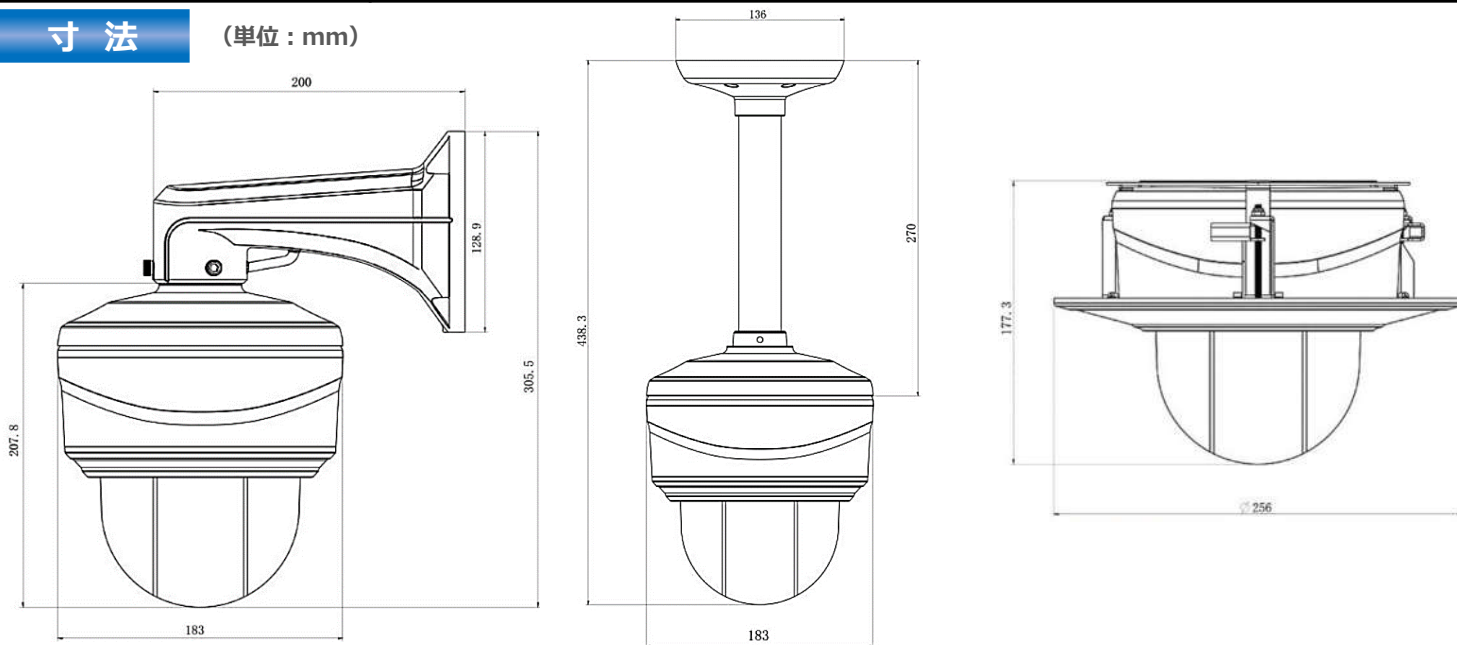

製品仕様(2)

モデル	2MPネットワーク ミニPTZドームカメラ	5MPネットワーク ミニPTZドームカメラ
機器形式	ICSD-H666-2	ICSD-H666-5
レンズ	オートフォーカス(5.3~64mm / F1.6~2.8)	オートフォーカス(5~117mm / F1.5~3.5)
	デジタルズーム：12倍(トータル：144倍)	デジタルズーム：23倍(トータル：529倍)
PTZ	手動回転速度 水平回転：360°(0.5~180°/秒)、垂直回転：-5~90°(0.5~120°/秒)	
	プリセットポジション：最大255ヶ所、パターン動作：最大4パターン、オートツアー：最大8パターン	
赤外線LED	スマートIR×6/照射距離：約120m	
音 声	集音マイク非搭載	
	外部入出力：1系統(音声圧縮方式：G.771 / AAC)、音声双方向通話対応	
アラーム	アラーム外部入出力：1系統、RS485：1系統	
	アラームトリガー：モーション/ネットワークエラー/外部入力/音声アラームなど検知 アラームイベント：FTPアップロード、Eメール送信、SDカード録画、外部出力など通知	
接続端子	RJ-45のみ直接接続(ケーブルIN)、付属ハーネス接続(ケーブルOUT)	
ストレージ	マイクロSDスロット×1搭載(マイクロSD/SDHC/SDXC ※最大256GB対応)	
システム相互運用性	ONVIFサポート(Profile S / G / T)	
防水/耐衝撃保護等級	IP66(防水/耐塵) / IK10(耐衝撃)	
電源 / 消費電力	DC12V(±10%) / 3A または PoE+(IEEE802.3at) / 最大17W、サージプロテクト：4KVまで対応	
動作環境	温度：-40℃ ~ 60℃ / 湿度：90%以下(結露なきこと)	
寸 法	Φ183mm × H：174.8mm	
重 量	約2Kg	

寸 法

(単位：mm)

オプション

ジャンクションBOX A43

ケーブル収納BOX
壁面/ポール取付可能

壁面ブラケット A77

カメラ壁面取付金具

埋込ブラケット A78

カメラ天面埋込金具

吊下ブラケット A79

カメラ天面吊下金具

※仕様および外観は、改良のため予告なく変更することがあります。