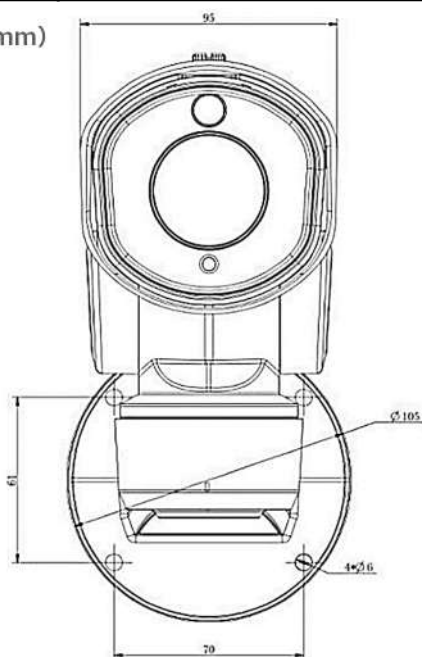

※仕様および外観は、改良のため予告なく変更することがあります。

製品仕様(2)

モデル	2MPネットワークPTZバレットカメラ	5MPネットワークPTZバレットカメラ
機器形式	ICSD-H667-2	ICSD-H667-5
レンズ	オートフォーカスレンズ(5.3~64mm / F1.5~3.5)	
	デジタルズーム：16倍(トータル：192倍)	
PTZ	手動回転速度 水平回転：360°(0.2~60°/秒)、垂直回転：-45~90°(0.2~30°/秒)	
	プリセットポジション：最大255ヶ所、パターン動作：最大4パターン、オートツアー：最大8パターン	
LED	白色×1、スマートIR×4/照射距離：約140m	
音 声	集音マイク非搭載	
	外部入出力：なし	
アラーム	アラーム外部入出力：非搭載	
	アラームトリガー：モーション/ネットワークエラーなど検知 アラームイベント：FTPアップロード、Eメール送信、SDカード録画、外部出力など通知	
接続端子	RJ-45(ケーブルOUT)	
ストレージ	マイクロSDスロット×1搭載 (マイクロSD/SDHC/SDXC ※最大256GB対応)	
システム相互運用性	ONVIFサポート (Profile S / G / T)	
防水規格	IP66(耐塵/防水設計)	
電源 / 消費電力	DC12V(±10%) 2A、またはPoE+(IEEE802.3at) / 最大20W	
動作環境	温度：-40℃ ~ 60℃ / 湿度：90%以下 (結露なきこと)	
寸 法	W：160mm × H：273.5mm × L：210mm	
重 量	約2Kg	

寸 法

(単位：mm)

オプション

ポールブラケット A01

壁面ブラケットA71接続
ポールバンド付

内コーナーブラケット A02

壁面ブラケットA71接続
壁面内コーナー取付用

コーナーブラケット A03