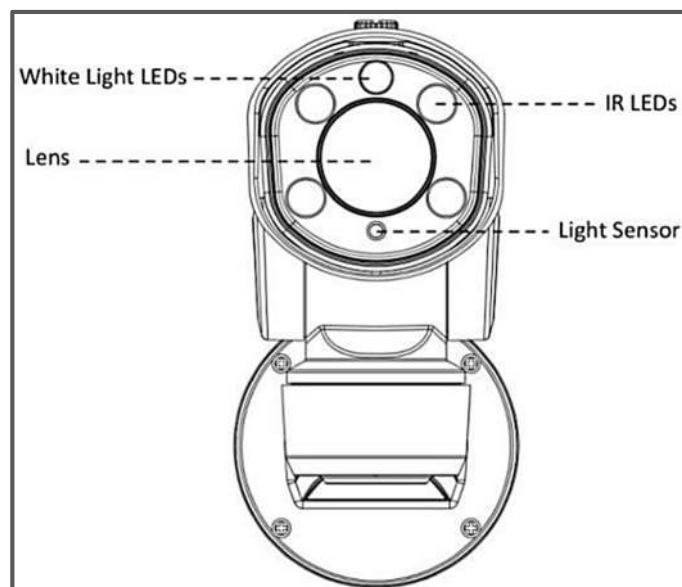

※仕様および外観は、改良のため予告なく変更することがあります。

製品仕様(2)

モデル	2MPネットワークPTZバレットカメラ	5MPネットワークPTZバレットカメラ
機器形式	ICSD-H667-2	ICSD-H667-5
レンズ	オートフォーカスレンズ(5.3~64mm / F1.5~3.5)	
	デジタルズーム：16倍(トータル：192倍)	
PTZ	手動回転速度 水平回転：360°(0.2~60°/秒)、垂直回転：-45~90°(0.2~30°/秒)	
	プリセットポジション：最大255ヶ所、パターン動作：最大4パターン、オートツアー：最大8パターン	
LED	白色×1、スマートIR×4/照射距離：約140m	
音 声	集音マイク非搭載	
	外部入出力：なし	
アラーム	アラーム外部入出力：非搭載	
	アラームトリガー：モーション/ネットワークエラーなど検知 アラームイベント：FTPアップロード、Eメール送信、SDカード録画、外部出力など通知	
接続端子	RJ-45(ケーブルOUT)	
ストレージ	マイクロSDスロット×1搭載 (マイクロSD/SDHC/SDXC ※最大256GB対応)	
システム相互運用性	ONVIFサポート (Profile S / G / T)	
防水規格	IP66(耐塵/防水設計)	
電源 / 消費電力	DC12V(±10%) 2A、またはPoE+(IEEE802.3at) / 最大20W	
動作環境	温度：-40℃ ~ 60℃ / 湿度：90%以下 (結露なきこと)	
寸 法	W：160mm × H：273.5mm × L：210mm	
重 量	約2Kg	

寸 法

(単位：mm)

オプション

ポールブラケット A01

壁面ブラケットA71接続
ポールバンド付

内コーナーブラケット A02

壁面ブラケットA71接続
壁面内コーナー取付用

コーナーブラケット A03