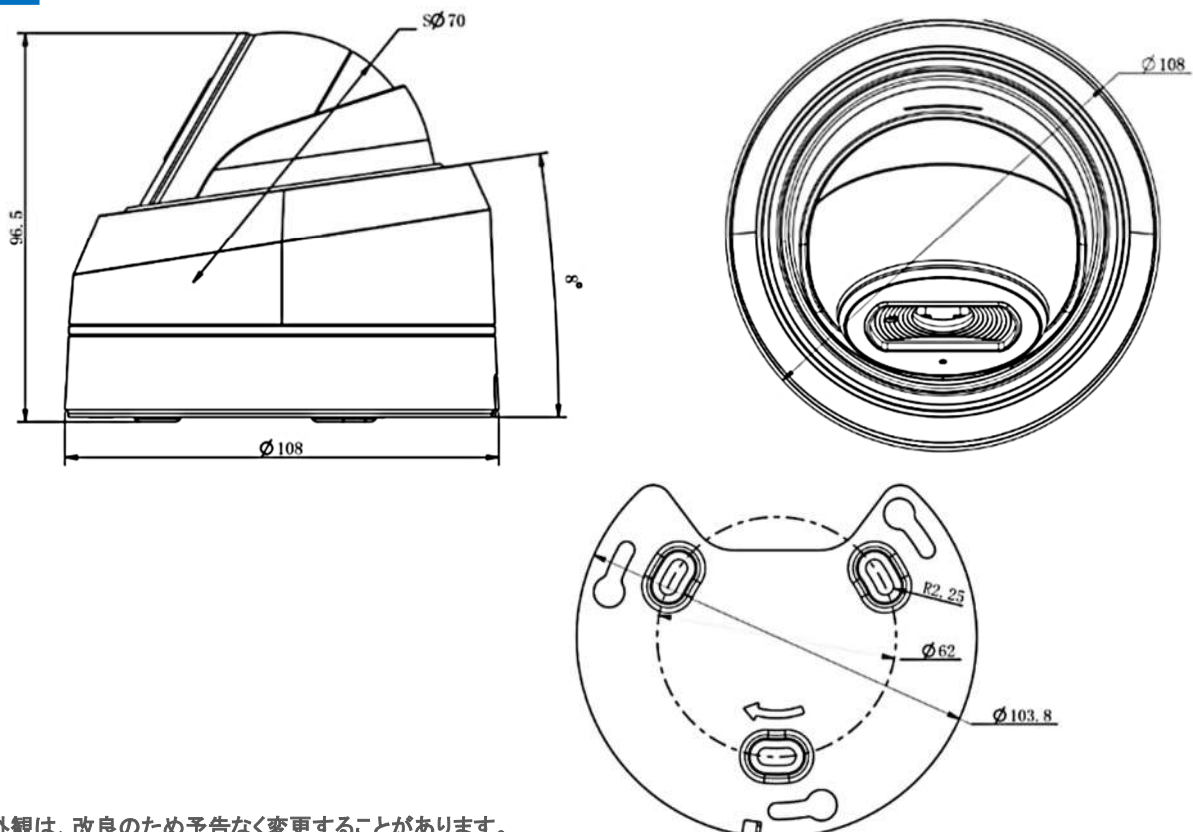

製品仕様(2)

モデル	5MPネットワークバンドルドームカメラ	
機器形式	ICVD-H663-5F	ICVD-H663-5M
音 声	集音マイク×1搭載、音声圧縮方式:G.711 / AAC	
	外部入出力:なし	
アラーム	外部入出力:なし	
	アラームトリガー:モーション/ネットワークエラー/外部入力/音声アラームなど検知 アラームイベント:FTPアップロード、Eメール送信、SDカード録画、外部出力など通知	
接続端子	本体へ直接接続(ケーブルIN)	
ストレージ	マイクロSDスロット×1搭載(マイクロSD/SDHC/SDXC ※最大256GB対応)	
システム相互運用性	ONVIFサポート(Profile S / G / T)	
防水/耐衝撃保護等級	IP67 / IK10	
電源 / 消費電力	PoE (IEEE802.3af) / 2.5W(最大4W)	DC12V±10%
		PoE (IEEE802.3af) / 3.6W(最大6W)
動作環境	温度: -40℃ ~ 60℃ / 湿度: 90%以下(結露なきこと)	
寸 法	Φ108mm × H:96.5mm	
重 量	約600g	約620g

オプション

<p>ポールブラケット A01</p>  <p>壁面ブラケットA71接続 ポールバンド付</p>	<p>内コーナーブラケット A02</p>  <p>壁面ブラケットA71接続 壁面内コーナー取付用</p>	<p>コーナーブラケット A03</p>  <p>壁面ブラケットA71接続 壁面コーナー取付用</p>	<p>壁面ブラケット A71</p>  <p>カメラ壁面取付金具</p>
---------------------------------------------------------------------------------------------------------------------------------------------	--------------------------------------------------------------------------------------------------------------------------------------------------	-------------------------------------------------------------------------------------------------------------------------------------------------	-------------------------------------------------------------------------------------------------------------------------------

寸 法

(単位:mm)

※仕様および外観は、改良のため予告なく変更することがあります。