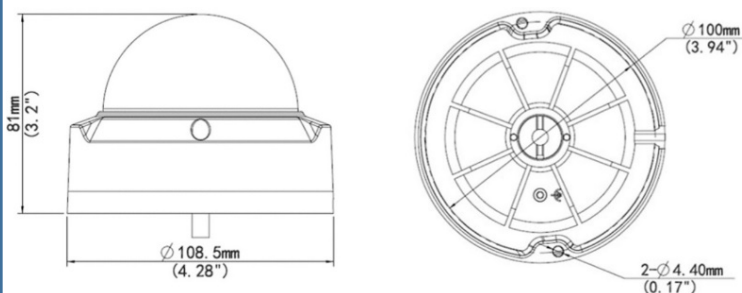

寸法

(単位:mm)

※仕様および外観は、改良のため予告なく変更することがあります。

オプション

壁面ブラケット(屋内用) TR-WM3 材質:アルミニウム	壁面ブラケット(屋外用) TR-JB07/WM04 材質:アルミニウム(収納BOX付)
ポールマウント TR-UP06 材質:鉄製(亜鉛メッキ塗装)	ジャンクションBOX TR-JB03 材質:アルミニウム