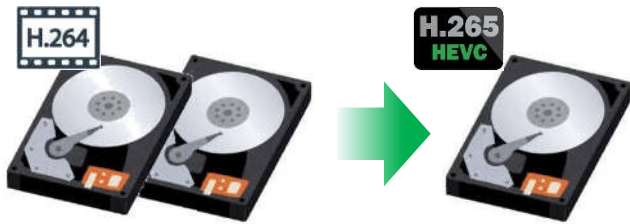

製品仕様(2)

モデル	2メガピクセル ネットワークバンダルドームカメラ
機器形式	IPC322SR3-DVPF28-C
IR照射距離	スマートIR LED×1(照射距離:最大約30m)
レンズ	2.8mm(F=1.2:2メガピクセル固定レンズ)、視野角:水平約112°
SDカード	マイクロSDスロット×1(マイクロSDXC:最大256GBまで対応)
アナログ映像出力	BNC×1(※表示画面は16:9となります)
セキュリティ	ウォーターマーク、IPフィルタリング、タンパー、ARP保護、ユーザー認証、アクセス方策
言語	日本語対応
電源	DC12V±25%(最大:4W):DCジャック、またはPoE(IEEE802.3af) ※PoE接続の場合、DCジャックよりDC12V電源出力選択可能
動作環境	温度: -40℃ ~ 60℃ / 湿度: 10% ~ 90%(結露なきこと)
防水 / 耐衝撃規格	IP67 / IK10
寸法	Φ108.5mm × (H)81mm
重量	約450g

(主な特徴)

■動画圧縮技術(H.265)

最先端の映像圧縮技術で従来のH.264圧縮方式と比較して約50%のビットレート削減!記録媒体の容量節約にも役立ちます