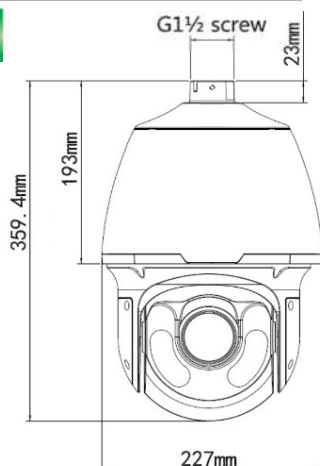

寸法

(単位:mm)

※仕様および外観は、改良のため予告なく変更することがあります。

オプション

PoEインジェクター PWR-DC5611-NB 最大80Wの電力をLANケーブル伝送	PTZコントローラー KB-1100 LAN/USB/RS485でカメラ制御可能	壁面ブラケット TR-WE45-IN 材質:アルミニウム
吊下マウント TR-UF45 材質:アルミニウム	吊下ブラケット TR-SE45-IN 材質:アルミニウム	ジャンクションBOX TR-JB12-IN 材質:アルミニウム
		ポールマウント TR-UP08-A-IN 材質:スチール