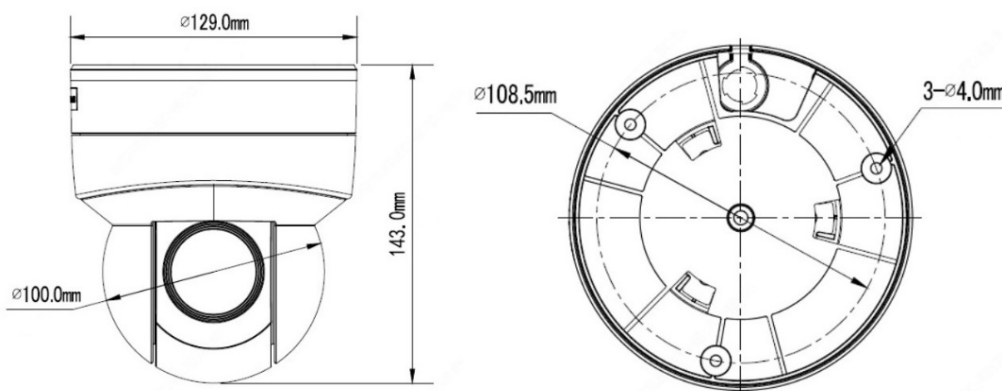

寸法

(単位:mm)

※仕様および外観は、改良のため予告なく変更することがあります。

オプション