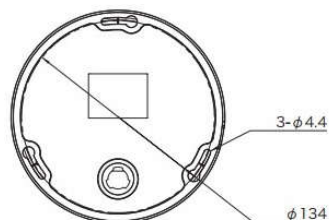

クロスライン

音声異常

ピントズレ

人数カウント

寸法

(単位:mm)

※仕様および外観は、改良のため予告なく変更することがあります。

オプション