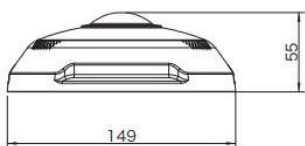

※仕様および外観は、改良のため予告なく変更することがあります。

製品仕様(2)

IR照射距離	全方位型スマートIR LED(照射距離:最大約10m)
レンズ	1.8mm(F=2.4 超広角レンズ)、視野角:360°
SDカード	マイクロSDスロット×1(マイクロSDXC:最大128GBまで対応)
アナログ映像出力	BNC×1(※表示画面は16:9となります)
セキュリティ	ウォーターマーク、IPフィルタリング、タンパー、ARP保護、ユーザー認証、アクセス方策
言語	日本語対応
電源	DC12V±25%(最大:10W):DCジャック、またはPoE(IEEE802.3af) ※PoE接続の場合、DCジャックよりDC12V電源出力選択可能
動作環境	温度: -35℃ ~ 60℃ / 湿度: 10% ~ 90%(結露なきこと)
防水 / 耐衝撃規格	IP66 / IK10
寸法 / 重量	φ140mm × (H)55mm / 約500g

クロスライン

音声異常

ピントズレ

人数カウント

寸法

(単位:mm)

※仕様および外観は、改良のため予告なく変更することがあります。

オプション