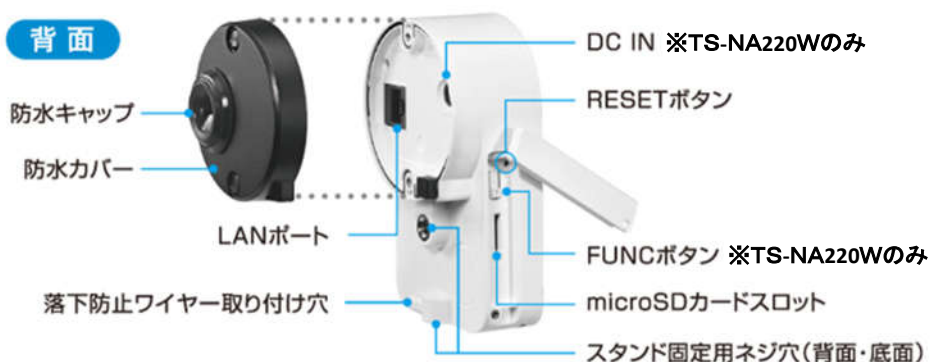

製品仕様(2)

モデル	メガピクセルネットワーク キューブカメラ	
機器形式	TS-NA220	TS-NA220W
レンズ	固定パンフォーカスレンズ:50cm ~ ∞、視野角:約125°	
電源	※LANポート(PoEハブより給電) PoE (IEEE802.3af) / 最大4.4W	※付属ACアダプターより給電 DC12V / 最大4.2W
動作環境	温度: -10°C ~ 50°C / 湿度: 90%以下(結露なきこと)	
防塵 / 防水性能	IEC60529 / IP65準拠	
寸法	W:65mm × H:149mm × D:49mm(スタンド/突起物除く)	
重量	約160g(スタンド除く)	
付属品	本体、スタンド、設定ガイド、防水カバー 防水キャップ	本体、スタンド、ACアダプター、設定ガイド 防水カバー、防水キャップ

外観

前面

背面

寸法

(単位:mm)

スタンド

※仕様および外観は、改良のため予告なく変更することがあります。