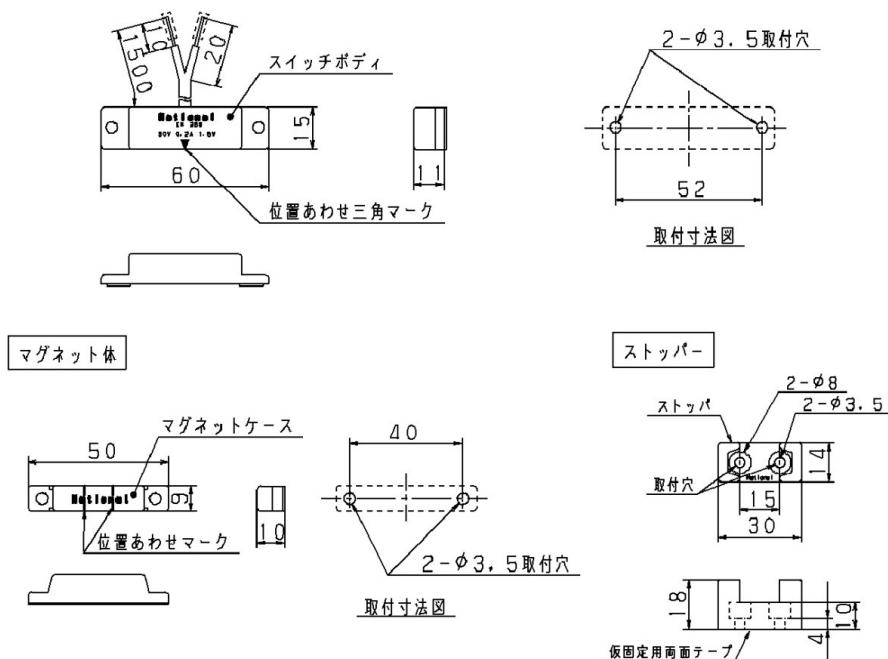

防湿型ドアスイッチ EK369

特徴

- 窓・ドア開閉を検知し、警報制御器などへ検知信号を送信します
- 浴室や炊事場など、湿度の高い場所に設置が可能な防湿型タイプ

製品仕様

モデル	防湿型ドアスイッチ
機器形式	EK369
取付場所	屋内(浴室・炊事場など ※直接水のかかるところや鉄製扉への取付不可)
磁気範囲	15mm以下
接点	1系統、接点容量:AC・DC30V / 0.2A
接点動作	マグネット近接にて閉路
動作環境	-10°C ~ +50°C
色調	グレー
寸法	スイッチ部W:60×H:15×D:11mm マグネット部W:50×H:9×D:10mm
オプション	高さ調整用スペーサー:EK781HK、EK782HK

寸法

(mm)

高さ調整用スペーサー
【EK781HK】

高さ調整用スペーサー
【EK782HK】

※仕様および外観は、改良のため予告なく変更することがあります。