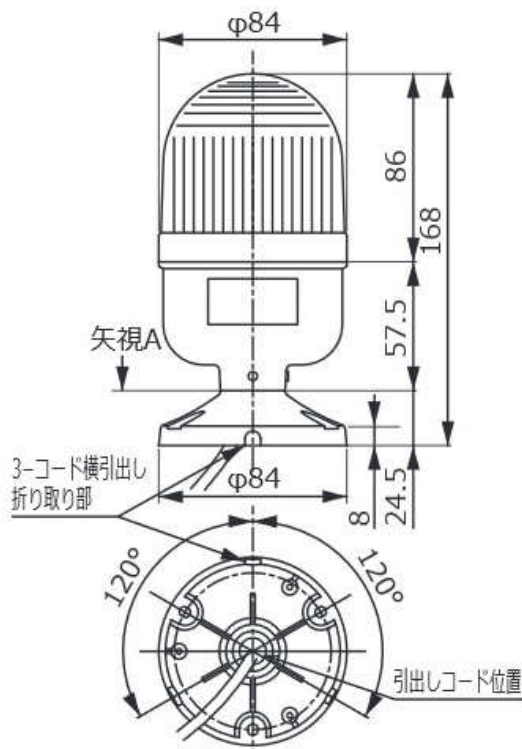

報知器

小型LEDライト

100R-Aシリーズ

点灯型:LAP-100R-A

回転灯型:LRP-100R-A

特徴

- 超小型設計&高輝度LED採用により強力な光を発生します
- 点灯型:LAP-100R-Aは点灯・点滅・上下交互点滅の3種類の表示が可能
- 回転灯型:LRP-100R-Aは”スポットレンズ”採用で上下方向からの視認性が高いデザイン
- 防滴構造で屋外設置できます

製品仕様

モデル	小型LEDライト	
機器形式	LAP-100R-A	LRP-100R-A
使用光源	高輝度LED×36	高輝度LED×1
閃光回数	点滅:130回/1分間 (調整範囲:40回 ~ ∞/分)	回転:140回/1分間
電源/消費電力	AC100V(50/60Hz) / 4W(最大)	
動作環境	温度: -10℃ ~ 50℃	
防水規格	IP43(防滴型)	
重量	約320g	約600g
寸法	Φ:84mm × (H):168mm	

寸法

単位(mm)

※仕様および外観は、改良のため予告なく変更することがあります。