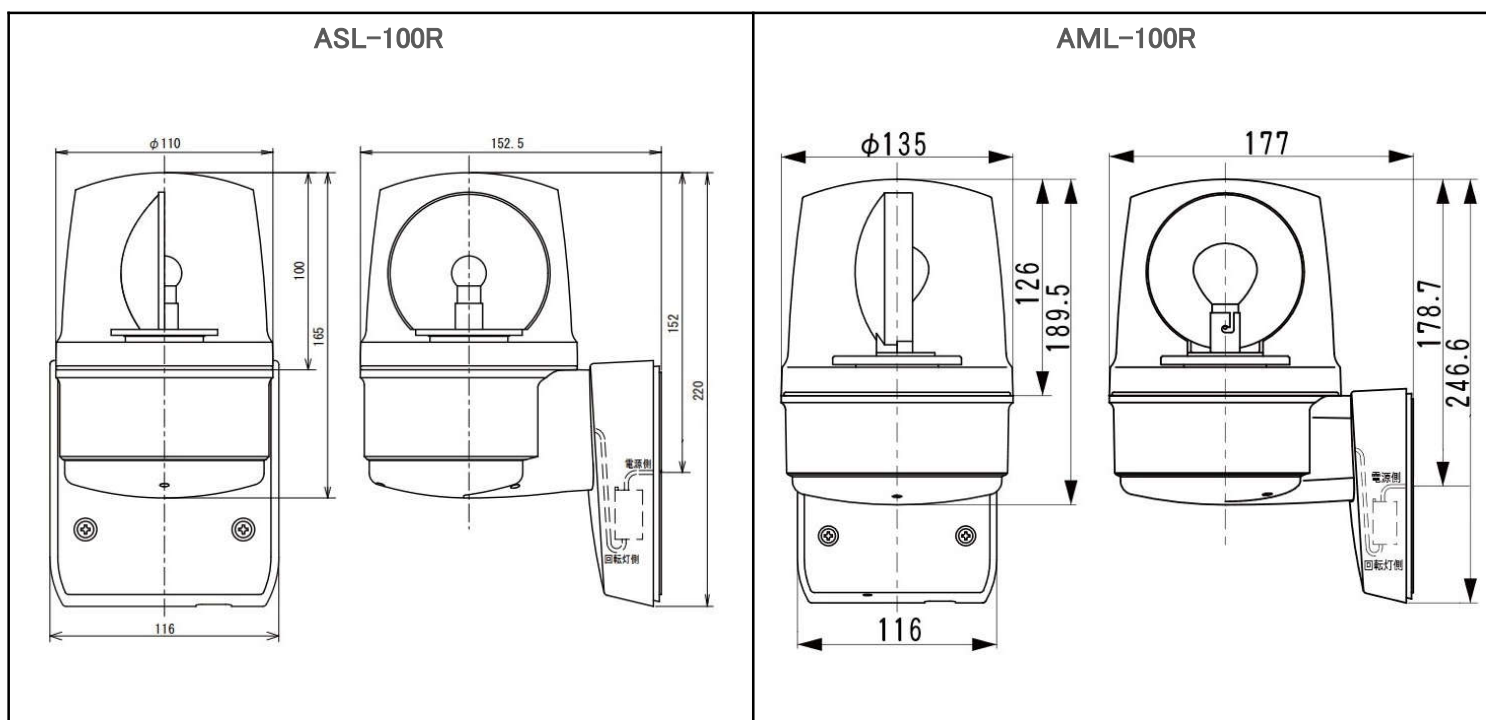

報知器

小型回転灯

100Rシリーズ

特徴

- コンパクト&壁面金具一体型で取付が簡単に行えます
- 高い位置に設置する場合、本体を下向き設置することが可能です
- 防雨構造で屋外設置できます

製品仕様

モデル	小型回転灯	
機器形式	ASL-100R	AML-100R
使用光源	白熱電球×1	
閃光回数	回転:140回/1分間	
電源/消費電力	AC100V(50/60Hz) / 7W(最大)	AC100V(50/60Hz) / 30W(最大)
動作環境	温度: -10℃ ~ 50℃	
防水規格	IP54(防雨型)	
重量	約900g	約800g
寸法	φ:110 × (H):220 × (D):152.5mm	φ:135 × (H):246.6 × (D):177mm

寸法

単位(mm)

※仕様および外観は、改良のため予告なく変更することがあります。