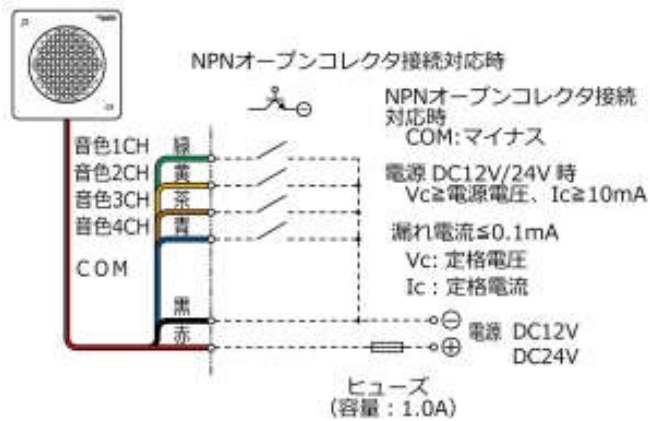

結線図

寸法

(単位: mm)

音色パターン 一覧

グループ	1ch	2ch	3ch	4ch
A	ドラゴンクエスト序曲	サザエさん	踏切音	ピララ新音
B	チャイム音	ピピピピ音	摩訶不思議アドベンチャー!	翔べ!ガンダム
C	摩訶不思議アドベンチャー!	翔べ!ガンダム	残酷な天使のテーゼ	踊る大捜査線
D	チャイム音	ピピピピ音	残酷な天使のテーゼ	踊る大捜査線
E	チャイム音	ピピピピ音	笑点テーマ	救急車音
F	チャイム音	ピピピピ音	世界に一つだけの花	さくらんぼ
G	世界に一つだけの花	さくらんぼ	ドラゴンクエスト序曲	サザエさん
H	チャイム音	ピピピピ音	ドラゴンクエスト序曲	サザエさん
I	救急車音	ホイッスル	発車ベル音	笑点テーマ
J	チャイム音	ピピピピ音	踏切音	ピララ新音
K	残酷な天使のテーゼ	踊る大捜査線	世界に一つだけの花	さくらんぼ
L	発車ベル音	笑点テーマ	チャイム音	ピピピピ音
M	ホイッスル	発車ベル音	チャイム音	ピピピピ音
N	救急車音	笑点テーマ	摩訶不思議アドベンチャー!	翔べ!ガンダム
O	ホイッスル	発車ベル音	踏切音	ピララ新音

バイナリー	1ch	2ch	3ch	4ch
1	チャイム音			
2		ピピピピ音		
3	摩訶不思議アドベンチャー!	摩訶不思議アドベンチャー!		
4			翔べ!ガンダム	
5	残酷な天使のテーゼ		残酷な天使のテーゼ	
6		踊る大捜査線	踊る大捜査線	
7	世界に一つだけの花	世界に一つだけの花	世界に一つだけの花	
8				さくらんぼ
9	救急車音			救急車音
10		笑点テーマ		笑点テーマ
11	ドラゴンクエスト序曲	ドラゴンクエスト序曲		ドラゴンクエスト序曲
12			サザエさん	サザエさん
13	踏切音		踏切音	踏切音
14		ピララ新音	ピララ新音	ピララ新音
15	発車ベル音	発車ベル音	発車ベル音	発車ベル音

※仕様および外観は、改良のため予告なく変更することがあります。