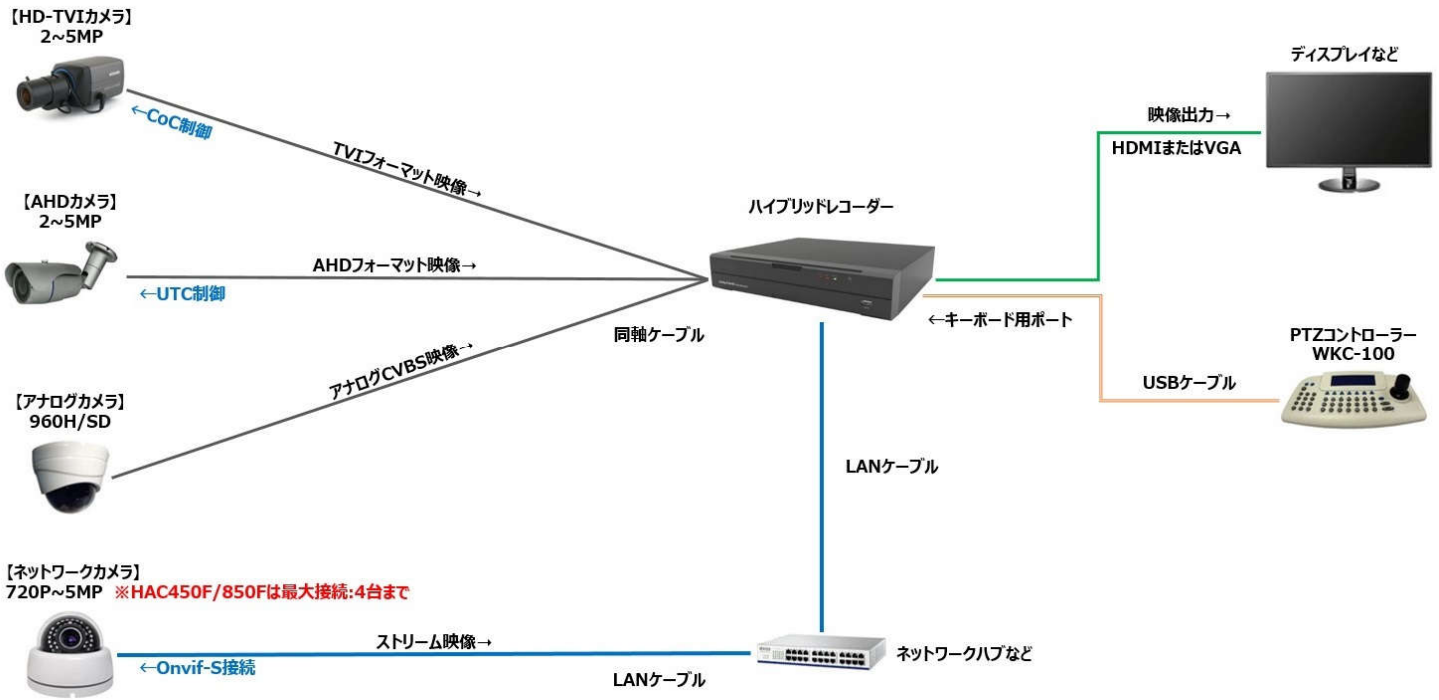

接続図

オプション

PTZコントローラー WKC-200