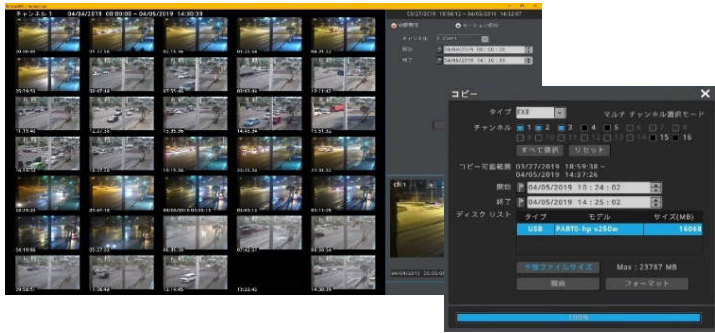

スマートサーチ&バックアップ

各イベントリスト/サムネイル作成を行い対象映像時間の割り出しを短縮化！また映像取出しの際はメディア容量/データ量を自動計算しバックアップをサポートします