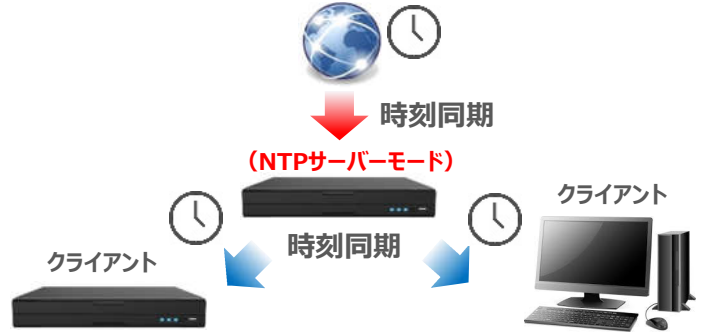

### スマートサーチ&バックアップ

各イベントリスト/サムネイル作成を行い対象映像時間の割り出しを短縮化！また映像取出しの際はメディア容量/データ量を自動計算しバックアップをサポートします

### NTPタイムサーバー機能

インターネットへ接続すると自動時刻補正と同時に他の通信端末などへ時刻同期を行います

インターネット(タイムサーバー時刻)