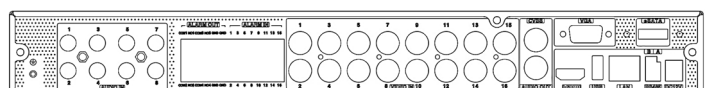

【16ch】 HAC1650F

※仕様および外観は、改良のため予告なく変更することがあります。