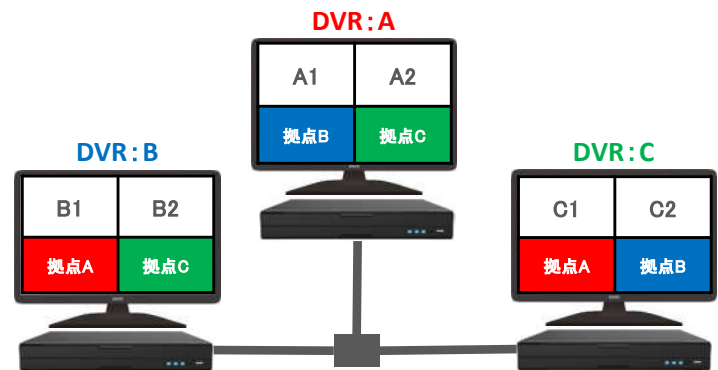

### NTPタイムサーバー機能

インターネットへ接続すると自動時刻補正と同時に他の通信端末などへ時刻同期を行います

インターネット(タイムサーバー時刻)

### 柔軟なネットワーク接続

ネットワーク接続に必要なポート転送をプラグ&プレイでOK！ダイナミックDNSサービスでは必要なドメイン名をレコーダー上から自由に登録できます

ダイナミックDNSサービス  
(xxx.mycam.to)

ウェルノンポート使用OK！

RSTPストリーミング対応

UPnPポートフォワーディング搭載

IPフィルタリングセキュリティ機能

### チームビュー機能

ネットワーク上に接続された各同型レコーダーのカメラ映像を任意で表示・録画可能！