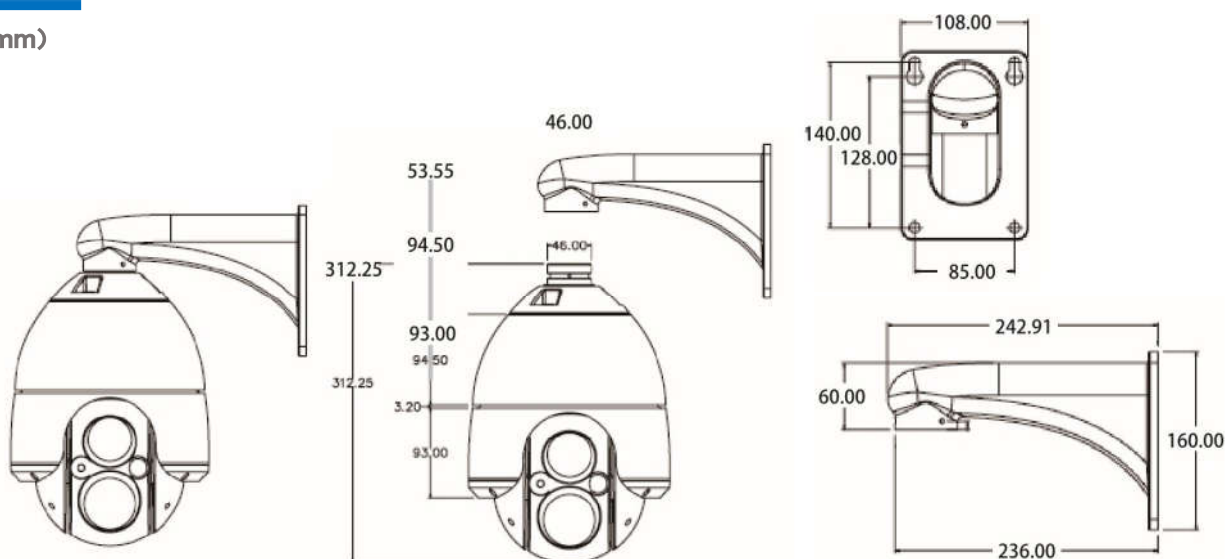

製品仕様(1)

モデル	200万画素アナログHD IRスピードドームカメラ
機器形式	ICSD-AH207D
撮影素子	1/3インチ 2メガピクセル SONY Exmor プログレッシブスキャンCMOSセンサー
有効画素数	1,944(H) × 1,092(V)
水平解像度	1080P
映像出力	・AHD(1080P)、HD-TVI(1080P)※切替出力 BNCコネクター×1系統 ・アナログ(CVBS 1.0p-p) BNCコネクター×1系統
最低被写体照度	0.5Lux(カラー) / 0Lux(IR作動時)
S / N比	52dB以上(AGC OFF)
レンズ	光学30倍オートフォーカス(F1.6~5.0 / f=4.3~129mm)、水平視野角:65.1° ~2.34°
デジタルズーム	20倍(光学ズーム合わせてトータル600倍)
フォーカス制御	オート / マニュアル / ワンショット
ホワイトバランス	ATW / AWC / マニュアル / インドア / アウトドア
デイ & ナイト	オート / デイ / ナイト(トゥルーデイ&ナイト ICR)
逆光補正	OFF / BLC / HLC / WDR(120dB)
AGC	Low / Medium / Max
DNR	OFF / Low / Medium / High (2D + 3D)
その他機能	モーションゾーン(最大:1ゾーン)、プライバシーゾーン(最大:8ゾーン) DEFOG、スタビライザー、カラーコントロール調整、ブライトネス調整
パン&チルト	レンジ: パン(左右:360° エンドレス)、チルト(上下方向:0° ~92°)
	スピード: (プリセット)360° /秒、(マニュアル)0.1° ~240° /秒
プリセットポジション	プリセット:最大209ヶ所、パターン:最大4通り、スイング:最大10通り、グループ:8通り
シリアルポート	RS-485
	プロトコル: PELCO-D/P、ボーレート: 2400/4800/9600bps
赤外線LED	IR LED(850nm)×2、照射距離:最大150m(レンズズームに同期)
UTC	AHD:非対応、TVI:対応(※カメラ設定のみ)

製品仕様(2)

モデル	200万画素アナログHD IRスピードドームカメラ
機器形式	ICSD-AH207D
センサー入出力	入力:4系統 / 出力:1系統
防水規格	IP66
動作環境	温度:-40℃ ~ 50℃(※結露なきこと)
電源	AC24V 50/60Hz(最大40W) ※電源アダプター付属
素材	本体:アルミニウム
寸法	Φ約207mm × (H):312mm ※本体のみ
重量(本体のみ)	約8.6Kg ※本体のみ

※仕様および外観は、改良のため予告なく変更することがあります。

寸法

(単位:mm)

オプション

PTZコントローラー 【DCK-100】

最大255台のPTZカメラを接続可能。
リモート設定・操作に最適

ジャンクションBOX(壁面用) 【DSC-30EWB】

カメラ壁面ブラケットと接続し
コネクター・アダプターを収納可能。