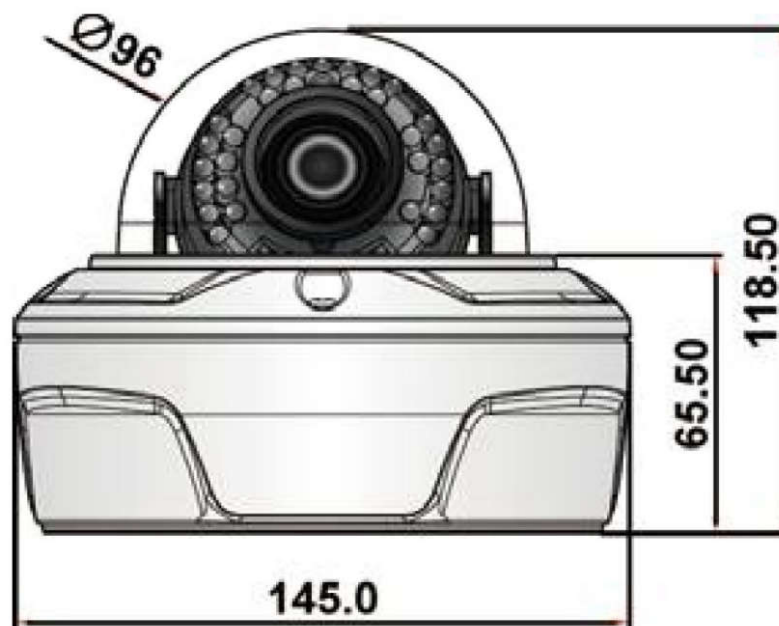

製品仕様

モデル	4メガピクセルIRバンドルドームカメラ	
機器形式	ICD-AH404T	ICD-AH404T1
撮影素子	1/2.7インチ 5.2メガピクセル プログレッシブCMOSセンサー	
総画素数 / 有効画素数	2,688(H)×1,944(V) / 2,560(H)×1,440(V)	
出力解像度	QHD:1440p または フルHD:1080p※モード切替、S/N比:50dB	
映像フォーマット	HD-TVI / AHD※モード切替	
最低被写体照度	カラー:0.1Lux / 白黒:0Lux(IR LED作動時)	
シャッタースピード	オート / マニュアル(1/30 ~ 1/50,000)	
感度調整	AGC(OFF、0 ~ 15)、DNR(OFF / 低 / 標準 / 高:4段階)	
ホワイトバランス	ATW / AWB / マニュアル / アウトドア / インドア / AWCセット	
デイ&ナイト	オート / カラー / モノクロ / EXT	
映像調整	輝度調整(レベル:1 ~ 100)、逆光補正(HSBLC / D-WDR / BLC)	
逆光補正	HSBLC / D-WDR / BLC	
その他映像機能	プライバシーゾーン設定:4ゾーン / モーションエリア設定:4ゾーン 映像反転機能(フリップ/ミラー)	
同軸制御	UTC/CoC(OSD:日本語対応)	
レンズ	2.8 ~ 13.5mm(2Motorizeオートフォーカス)、水平視野角:約83 ~ 29°	
赤外線LED	IR LED×30個、照射距離:最大20m	
耐水 / 耐塵性能	IP66相当	
電源 / 消費電力	DC12V±10% / 460mA	PoC(※専用ワンケーブルユニットより供給)
動作環境	温度: -10℃ ~ +50℃ / 湿度: 30% ~ 90%(結露なきこと)	
寸法 / 重量	Φ:145mm(カバーΦ:96mm) × H:118.5mm	
重量(本体のみ)	約1.1Kg	

オプション

ワンケーブルユニット

IOU-400シリーズ

【4CH】IOU-404R

【8CH】IOU-408R

- カメラ: T1/R1シリーズ専用の重畳伝送ユニット
- 同軸ケーブル1本で最大300mまで映像信号&電源を伝送可能(5C-FB使用時)
- 自動線路診断 / 過電流遮断 / サージプロテクト保護回路を搭載の安心設計
- 電源: AC100~240V(50/60Hz)、EIAラックマウント対応(1Uサイズ)

寸法

(単位:mm)

※仕様および外観は、改良のため予告なく変更することがあります