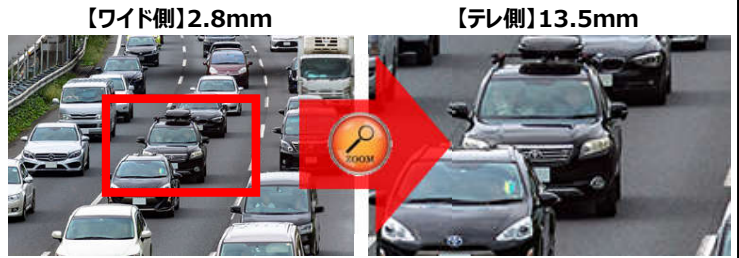

※同軸制御機能を使用する場合、UTC機能搭載の装置などが必要です

オプション

ワンケーブルユニット

IOU-400シリーズ

【4CH】IOU-404R

【8CH】IOU-408R

- カメラ: T1/R1シリーズ専用の重畳伝送ユニット
- 同軸ケーブル1本で最大300mまで映像信号&電源を伝送可能(5C-FB使用時)
- 自動線路診断 / 過電流遮断 / サージプロテクト保護回路を搭載の安心設計
- 電源: AC100~240V(50/60Hz)、EIAラックマウント対応(1Uサイズ)