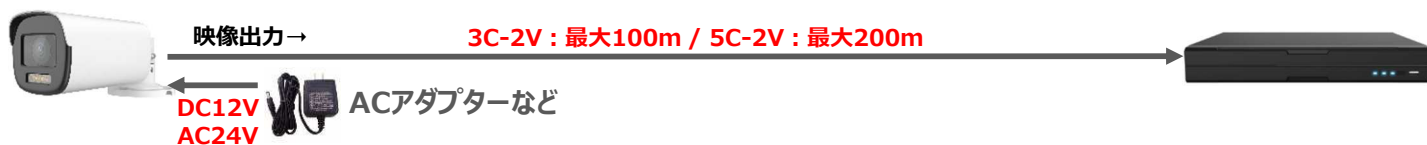

一般的な赤外線LED搭載カメラ

カラービューカメラ

便利な3WAY電源(トリプルモードパワー)

AC/DC電源モード

カメラ【TVI-2Mシリーズ】

電源重畳モード

カメラ【TVI-2Mシリーズ】

PoCユニット【DS-Uシリーズ】

3パターン of カメラ駆動電源方式に対応。専用PoCユニット(DS-Uシリーズ※オプション)を使用することで、ノイズ耐性に強く長距離伝送が可能です！

寸法

(単位 : mm)

オプション

PoCユニット

【DS-Uシリーズ】

カメラ(TVI-2Mシリーズ)専用電源重畳ユニット
同軸ケーブル1本で長距離伝送可能

- 4CHモデル(DS-U04)
- 8CHモデル(DS-U08)