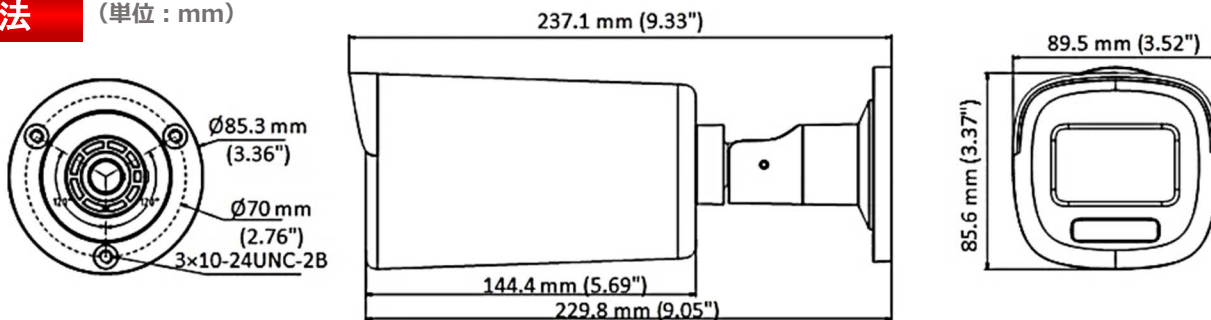

3パターン of カメラ駆動電源方式に対応。専用PoCユニット(DS-Uシリーズ※オプション)を使用することで、ノイズ耐性に強く長距離伝送が可能です！

寸法

(単位 : mm)

オプション

PoCユニット

【DS-Uシリーズ】

カメラ(TVI-2Mシリーズ)専用電源重畳ユニット
同軸ケーブル1本で長距離伝送可能

- 4CHモデル(DS-U04)
- 8CHモデル(DS-U08)