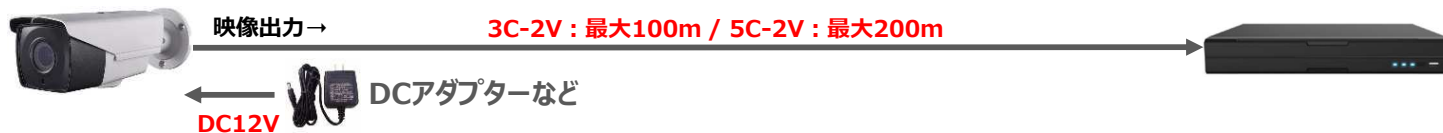

アナログHD デュアルモードカメラ

2メガピクセル
IRバレットカメラ

TVI-2MVFBU

< オートフォーカスレンズ >

特徴

- 130dBワイドダイナミックレンジ機能で逆光を強力に補正します
- 電動バリフォーカルレンズ搭載で焦点調整がカンタン！
- 夜間撮影に強い超低照度カラー撮影技術&スマートIR搭載(屋外設置対応)
- デュアルモードパワー対応(DC12VまたはPoCユニットより重畳伝送選択)

製品仕様

モデル	2メガピクセル IRバレットカメラ
機器形式/製造型式	TVI-2MVFBU
撮影素子	2メガピクセル プロGRESSIVスキャンCMOSセンサー
有効画素数	1,920 × 1,080
映像出力	HD-TVI(1080p)×1
最低被写体照度	0.005Lux(カラー) / 0Lux(スマートIR作動時)
S/N比	130dB以下
シャッタースピード	オート、マニュアル(1/30 ~ 1/50,000)
AGC	対応
ホワイトバランス	ATW / マニュアル
デイ & ナイト	オート / カラー / モノクロ
逆光補正	HSBLC / D-WDR / BLC
DNR	2DNR / 3DNR
プライバシー/モーション領域	プライバシーエリア：4ゾーン / モーションエリア：4ゾーン
その他機能	映像回転(ミラー)、映像明暗調整、スマートIR
同軸制御	CoC対応(OSD設定は英語)
レンズ	2.8mm ~ 12mm(2メガピクセル電動バリフォーカルレンズ) 水平視野角：103°~32.1°
赤外線LED	スマートIR搭載、照射距離：約80m
電源 / 消費電力	DC12V または PoCユニットを使用 / 最大8.2W
動作環境	温度： -40℃ ~ +60℃ / 湿度： 90%以下(結露なきこと)
保護等級	IP67(耐塵・浸水保護)
寸法	W:92 × H:85 × L:269.6mm
重量	約900g

※仕様および外観は、改良のため予告なく変更することがあります

便利な2WAY電源(デュアルモードパワー)

DC電源モード

カメラ【TVI-2Mシリーズ】

録画装置など

電源重畳モード

カメラ【TVI-2Mシリーズ】

PoCユニット【DS-Uシリーズ】

録画装置など

2パターンのカメラ駆動電源方式に対応。専用PoCユニット(DS-Uシリーズ※オプション)を使用することで、ノイズ耐性に強く長距離伝送が可能です！

寸法

(単位：mm)

オプション

PoCユニット

【DS-Uシリーズ】

カメラ(TVI-2Mシリーズ)専用電源重畳ユニット
同軸ケーブル1本で長距離伝送可能