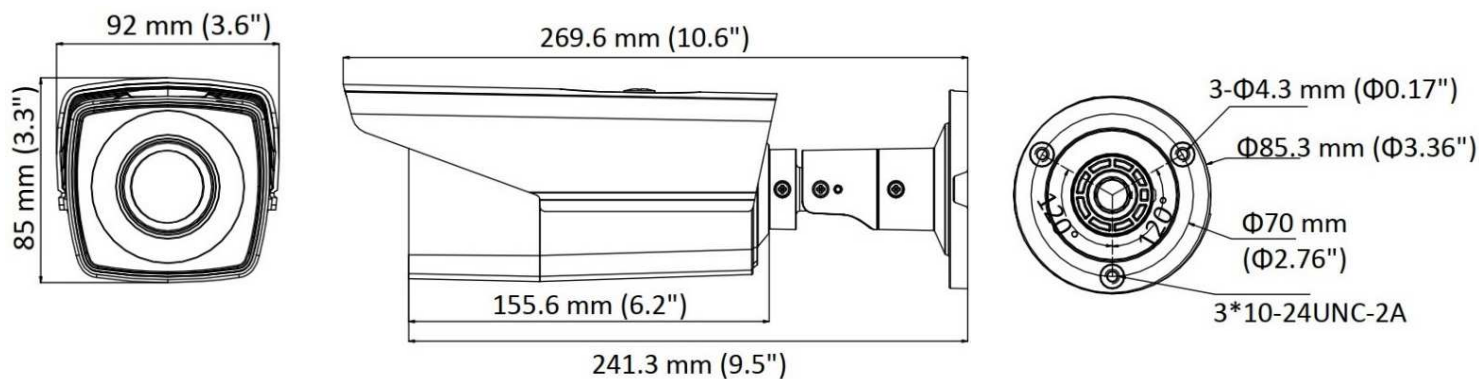

便利な2WAY電源(デュアルモードパワー)

DC電源モード

カメラ【TVI-2Mシリーズ】

録画装置など

電源重畳モード

カメラ【TVI-2Mシリーズ】

PoCユニット【DS-Uシリーズ】

録画装置など

2パターンのカメラ駆動電源方式に対応。専用PoCユニット(DS-Uシリーズ※オプション)を使用することで、ノイズ耐性に強く長距離伝送が可能です！

寸法

(単位：mm)

オプション

PoCユニット

【DS-Uシリーズ】

カメラ(TVI-2Mシリーズ)専用電源重畳ユニット
同軸ケーブル1本で長距離伝送可能

- ●4CHモデル(DS-U04)
- ●8CHモデル(DS-U08)

ジャンクションBOX

【DS-1280ZJ-S】

・カメラ専用ケーブル収納BOX
・アルミニウム製

ポールマウント金具

【DS-1275ZJ-SUS】

・カメラやジャンクションBOXと組み合わせOK
・ステンレス製

コーナーマウント金具

【DS-1276ZJ-SUS】

・カメラやジャンクションBOXと組み合わせOK
・ステンレス製