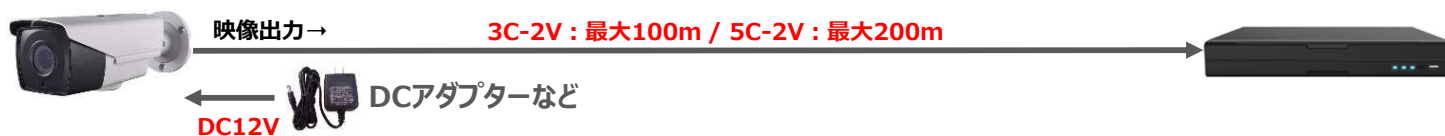

便利な2WAY電源(デュアルモードパワー)

DC電源モード

カメラ【TVI-5Mシリーズ】

録画装置など

電源重畳モード

カメラ【TVI-5Mシリーズ】

PoCユニット【DS-Uシリーズ】

録画装置など