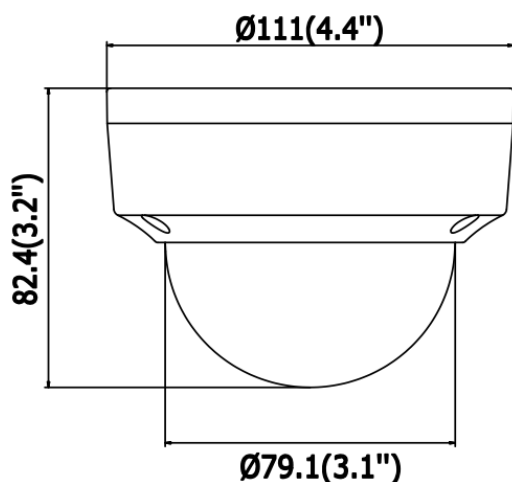

便利な2WAY電源(デュアルモードパワー)

DC電源モード

カメラ【TVI-5Mシリーズ】

映像出力→

3C-2V : 最大100m / 5C-2V : 最大200m

← DCアダプターなど
DC12V

録画装置など

電源重畳モード

カメラ【TVI-5Mシリーズ】

3C-2V : 最大200m
5C-2V : 最大300m

PoCユニット【DS-Uシリーズ】

←電源出力

3C-2V : 最大100m
5C-2V : 最大200m

映像出力→

録画装置など

2パターンのカメラ駆動電源方式に対応。専用PoCユニット(DS-Uシリーズ※オプション)を使用することで、ノイズ耐性に強く長距離伝送が可能です！

寸法

(単位 : mm)