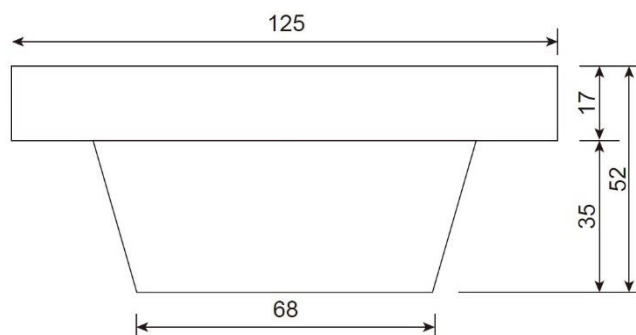

特殊形状カメラ

煙探知機型カラーカメラ

SG-Q42

< 定点レンズ >

特徴

- 有効画素数48万画素(解像度:700TV本)の高感度カラーカメラ
- 煙感知型の目立ちにくいデザインです。
- 電源:DC12V/200mA(電源アダプター別売)

製品仕様

信号形式	NTSC
走査方式	2:1 インターレース
走査周波数	水平
撮像素子	SONY 1/3 Inch Super HAD II CCD
総画素数	52万画素 1028(H)×508(V)
有効画素数	48万画素 976(H)×494(V)
水平解像度	700TV本
映像出力	1.0V p-p(75Ω、コンポジット)
音声出力	—
S/N 比	48dB以上(AGC OFF)
レンズ	4.3mm固定レンズ
最低被写体照度	0.01ルクス
デジタルノイズリダクション	2D-DNR
シャッタースピード	1/60~1/100,000秒
電源	DC12V
消費電力	最大200mA
動作保証温度/湿度	-10°C ~+50°C / 最高90% RH
外形寸法	68(ドーム径)×125(幅)×52(高さ)mm
規格認証	RoHS

寸法

※仕様および外観は、改良のため予告なく変更することがあります。