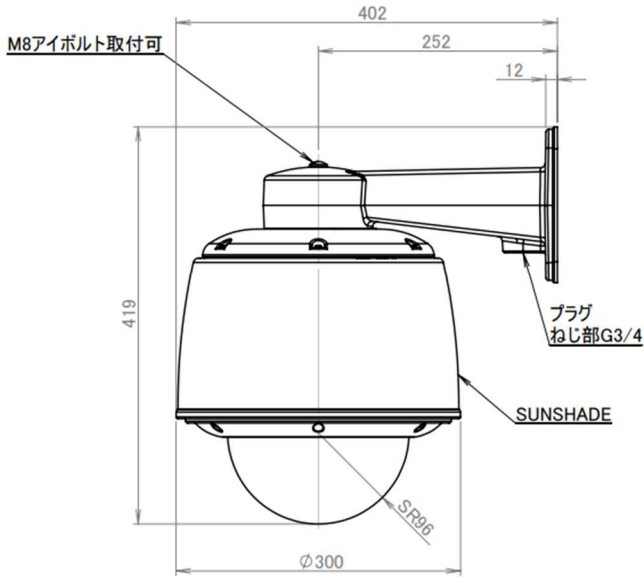

名称	屋外用カメラドームハウジング	
機器形式	DHCO-191W	DHCO-191C
設置条件	壁面(屋内外兼用)	天井吊下げ(屋内外兼用)
保護等級	IEC保護等級IP66に準ずる	
周囲温度	-20℃ ~ 45℃	
材質	アルミダイキャスト AES	
外形寸法	Φ280 × (H):418 × (D):392mm	Φ280 × (H):587mm
重量	約4.1Kg	約4.2Kg
取付ネジ	M10(※ポール金具SFP-3接続の場合M8)	M10
カラー	アイボリー	
内部有効寸法	Φ178 × (H):203mmまでのPTZカメラが収納可能	
ファン / ヒーター	5/4Wファン、40Wヒーター(サーモスタットによる制御)	
電源 / 消費電力	AC100V(50/60Hz) / 最大45W	
取付金具	ポール金具(SP-3) ※別売	-
オプション	耐塩追加塗装・指定色塗装・寒冷地仕様オーダー作成	
その他	RoHS / PSE対応	

ハウジングアクセサリ(別売)

ポール取付金具※DHCO-191Wのみ SFP-3

ポール径 : 65~120mm対応

(アルミ製)
耐塩追加塗装・指定色塗装
オーダー作成可能

※仕様および外観は、改良のため予告なく変更することがあります

寸法 (mm)

【DCHO-191W】

【DCHO-191C】