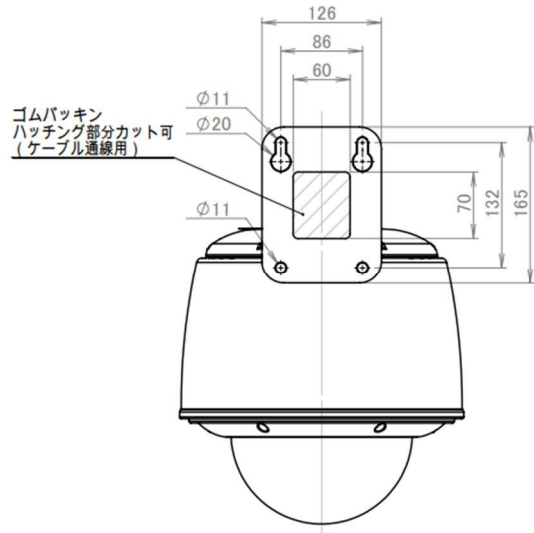

名称	屋外用カメラドームハウジング	
機器形式	DHCO-191W	DHCO-191C
設置条件	壁面(屋内外兼用)	天井吊下げ(屋内外兼用)
保護等級	IEC保護等級IP66に準ずる	
周囲温度	-20℃ ~ 45℃	
材質	アルミダイキャスト AES	
外形寸法	Φ280 × (H):418 × (D):392mm	Φ280 × (H):587mm
重量	約4.1Kg	約4.2Kg
取付ネジ	M10(※ポール金具SFP-3接続の場合M8)	M10
カラー	アイボリー	
内部有効寸法	Φ178 × (H):203mmまでのPTZカメラが収納可能	
ファン / ヒーター	5/4Wファン、40Wヒーター(サーモスタットによる制御)	
電源 / 消費電力	AC100V(50/60Hz) / 最大45W	
取付金具	ポール金具(SP-3) ※別売	-
オプション	耐塩追加塗装・指定色塗装・寒冷地仕様オーダー作成	
その他	RoHS / PSE対応	

ハウジングアクセサリ(別売)

ポール取付金具※DHCO-191Wのみ SFP-3

ポール径 : 65~120mm対応

(アルミ製)
耐塩追加塗装・指定色塗装
オーダー作成可能

※仕様および外観は、改良のため予告なく変更することがあります

寸法 (mm)

【DCHO-191W】

【DCHO-191C】