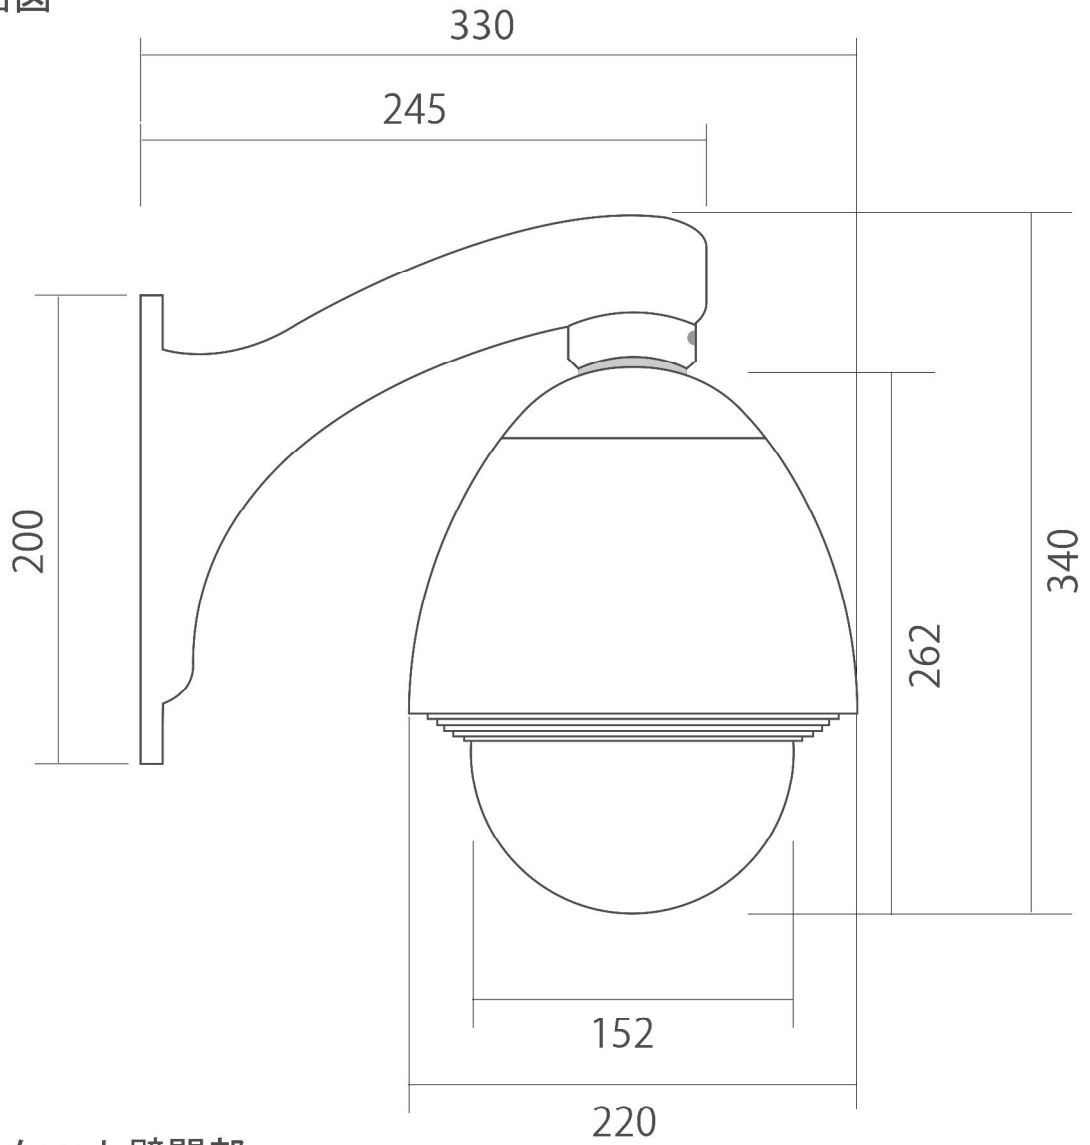

ドームハウジング

屋外用ドームハウジング(壁面タイプ) E120

特徴

- ライトスモークカバー採用(オプションでクリアカバー仕様可能)
- 防水規格:IP66(防水型)相当で屋外設置が可能です。
- 汚れが付きにくい「親水コーティング」塗布済。
- 高さ160mm以下のカメラがすべて収納可能です。

> 弊社が使用している親水コーティング剤は、紫外線に強い！

上記はコーティング有無を比較した実際の画像です ※雨粒が完全に消失する効果はございません。

製品仕様

寸法	本体 320(奥)×200(ドーム径)×335(最大高)mm ブラケット 200(縦)×140(横)mm
重量	約 3500g
備考	屋外用ドームハウジングはファンヒーターを内蔵しております 付属の台座を組み合わせて各種カメラに対応させることも できます ファンは 40℃で作動し 30℃で停止、ヒーターは 0℃で作動し 10℃で停止します
材質	アルミニウム合金(カバー部分はポリカーボネート)
付属品	ACアダプタ(12V1A)、各種ビス、取扱説明書

※仕様および外観は改良のため、予告無く変更することがあります

■ E120 承認図

■ 側面図

■ ブラケット壁間部

DRAWING NO.		TITLE	
ISSUED	SCALE	MODEL	E120
MATERIAL			
DESIGNED	CHECKED		