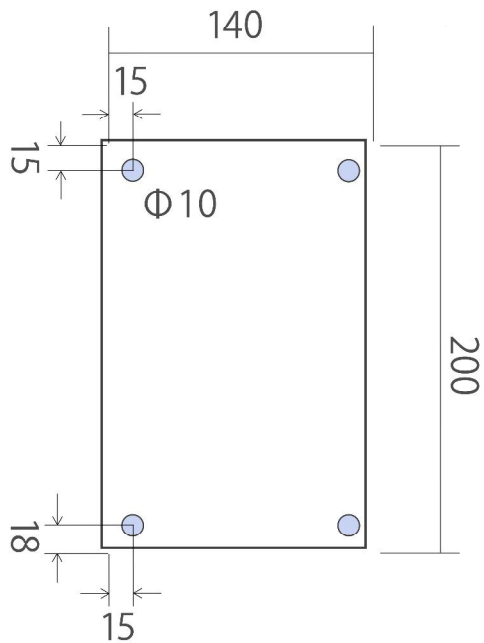

製品仕様

寸法	本体 320(奥)×200(ドーム径)×335(最大高)mm ブラケット 200(縦)×140(横)mm
重量	約 3500g
備考	屋外用ドームハウジングはファンヒーターを内蔵しております 付属の台座を組み合わせて各種カメラに対応させることも できます ファンは 40℃で作動し 30℃で停止、ヒーターは 0℃で作動し 10℃で停止します
材質	アルミニウム合金(カバー部分はポリカーボネート)
付属品	ACアダプタ(12V1A)、各種ビス、取扱説明書

※仕様および外観は改良のため、予告無く変更することがあります

■ E120 承認図

■ 側面図

■ ブラケット壁間部

DRAWING NO.		TITLE	
ISSUED	SCALE	MODEL	E120
MATERIAL			
DESIGNED	CHECKED		