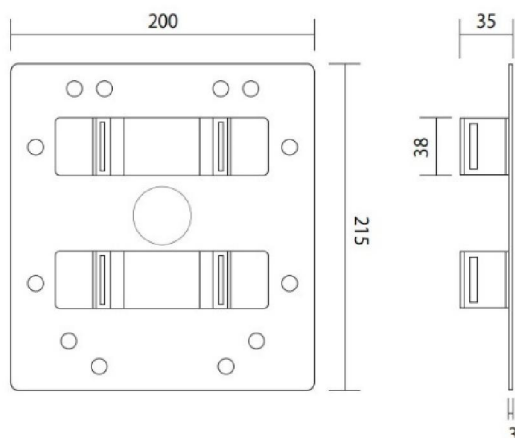

ドームハウジング

屋外用ドームハウジング・ポール取付金具 E120PP2

特徴

- ドームハウジング(E120シリーズ)専用ポール取付金具
- ポール径 Φ 60~350mmにドームハウジングが設置可能。
- 一部メーカーのカメラはそのまま使用できます。

製品仕様

備考

【適合するポール】

ポール径 約60mm ~ 350mm 程度まで適合します。
市販(幅20mm)のステンレスバンドで完全固定できます。

【適合機種/ハウジング】

弊社製品 : E120、E120D、E220

Panasonic社製 : DG-SW396 (WV-Q122 適合)

- ・ポール取り付け金具全てに適合します。
- ・ステンレスバンドは付属しません。
- ・ネジ(M8)、ナット、ワッシャーはドームハウジング本体に付属します。
- ・中央ブッシング付属 Φ 27mm

寸法

E120PP2 ドームハウジング / ポール取り付け金具

承認図

■前面図

仕様

外形寸法 200(幅)×215(高)

重量 1225g

T= 3mm

材質 鉄 + フッ素樹脂塗装

DRAWING NO.	TITLE	
ISSUED	SCALE	MODEL E120PP2
MATERIAL		
DESIGNED	CHECKED	APPROVED 2014/01/14