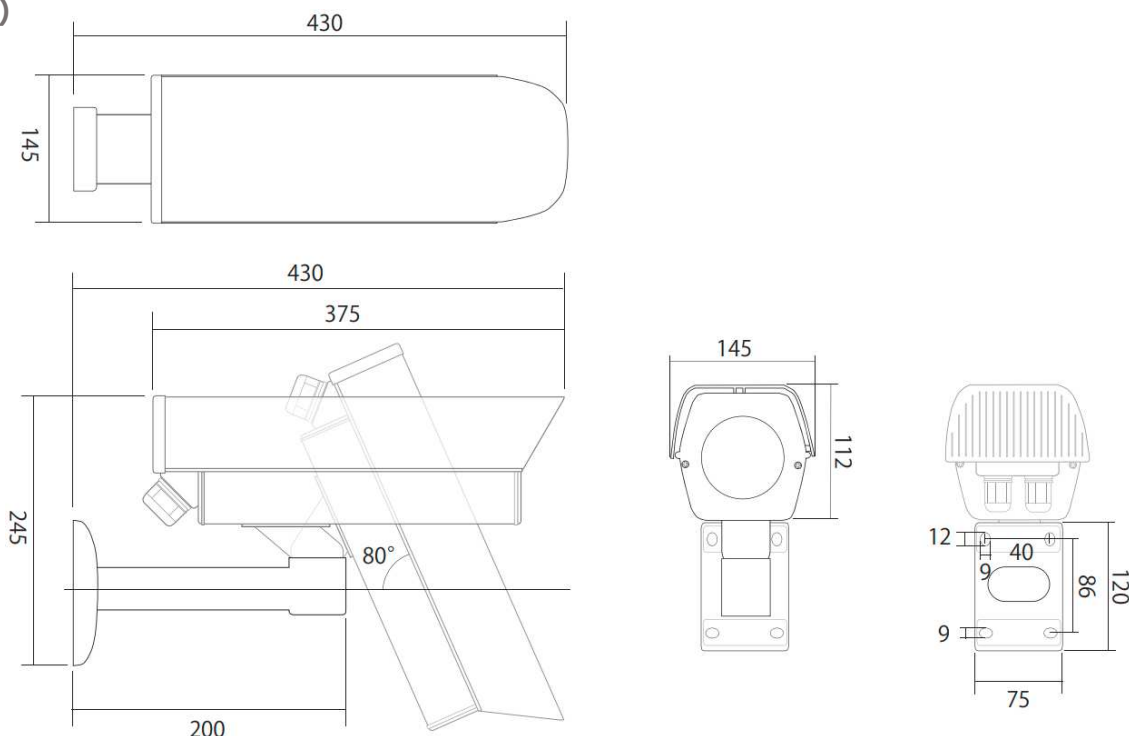

カメラハウジング

屋外用カメラハウジング E707

特徴

- カメラ取付やメンテナンスが容易にできる天面オープン方式採用
- 壁面取付金具はケーブルが露出しない中通し設計
- 防雨型仕様

製品仕様

名称	屋外用カメラハウジング
機器形式	E707
設置条件	壁面取付(屋内外兼用)
保護等級	防雨設計
周囲温度	-
材質	アルミ / ABS / ネジ類はステンレス
外形寸法	(W):145 × (H):245 × (D):430mm
内部有効寸法	(W):100 × (H):75 × (D):260mm
重量	約1Kg
カラー	アイボリー
構成	本体 / 壁面取付金具 / 取付用ネジ / 取付用レンチ

寸法 (mm)

※仕様および外観は、改良のため予告なく変更することがあります