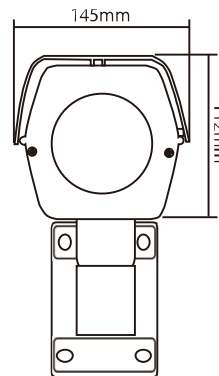

【仕様書】

型番：GL-618

仕 様	内 容
設置条件	屋外／屋外／壁付／天井吊り
重量	約1.0kg
内径寸法	100(幅)×75(高さ)×260(奥行き)mm
外形寸法	145(幅)×245(高さ)×430(奥行き)mm
構成	本体、壁付金具、金具取付用ネジ、取付用レンチ

※仕様および外観は、改良のため予告なく変更することがあります。

作成日

2013/05/15