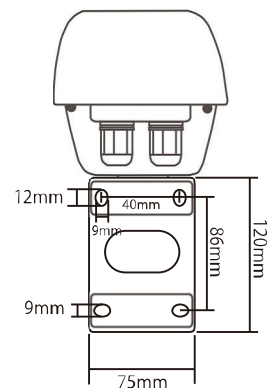

【仕様書】

型番：GL-618

仕 様	内 容
設置条件	屋外／屋外／壁付／天井吊り
重量	約1.0kg
内径寸法	100(幅)×75(高さ)×260(奥行き)mm
外形寸法	145(幅)×245(高さ)×430(奥行き)mm
構成	本体、壁付金具、金具取付用ネジ、取付用レンチ

※仕様および外観は、改良のため予告なく変更することがあります。

作成日

2013/05/15