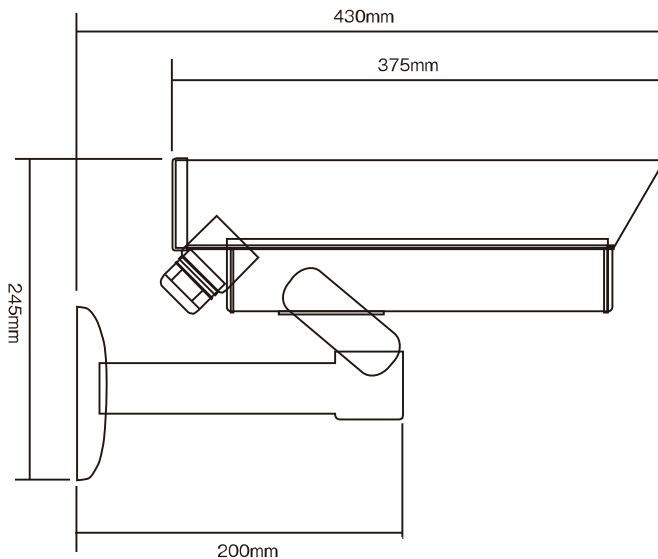

【仕様書】

型番：GL-618

仕 様	内 容
設置条件	屋外／屋外／壁付／天井吊り
重量	約1.0kg
内径寸法	100(幅)×75(高さ)×260(奥行き)mm
外形寸法	145(幅)×245(高さ)×430(奥行き)mm
構成	本体、壁付金具、金具取付用ネジ、取付用レンチ

※仕様および外観は、改良のため予告なく変更することがあります。

作成日

2013/05/15