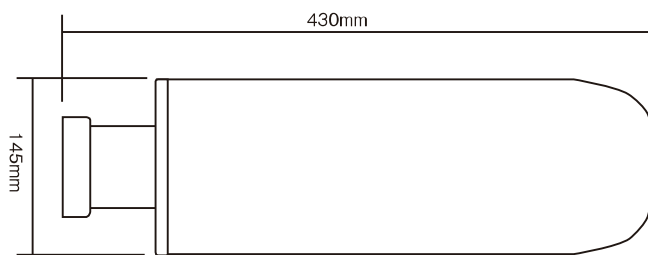

【仕様書】

型番：GL-618

仕 様	内 容
設置条件	屋外／屋外／壁付／天井吊り
重量	約1.0kg
内径寸法	100(幅)×75(高さ)×260(奥行き)mm
外形寸法	145(幅)×245(高さ)×430(奥行き)mm
構成	本体、壁付金具、金具取付用ネジ、取付用レンチ

※仕様および外観は、改良のため予告なく変更することがあります。

作成日

2013/05/15