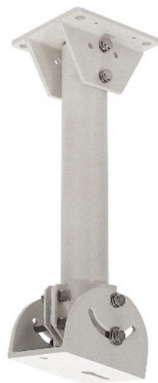

## ハウジング取付金具

### ハウジング天井吊下げ金具 PTP-300

#### 特徴

- ハウジング(VHCO-15Sシリーズ)専用の天井吊下げ金具です。
- 支柱角度を前後45°調整でき傾斜のある軒下でも設置できます。
- アルミ合金製で耐腐食に強い材質を使用しています。
- オプションで耐塩仕様が可能です。

#### 製品仕様

設置条件	屋内/屋外
材質	天井取付部とハウジング取付用台座部はアルミ押出成形
最大搭載荷重	10kg
重量	約0.9kg
塗装色	アイボリー
構成	本体、六角ボルト(M6x16)x2
価格	オープン
その他	RoHS対応