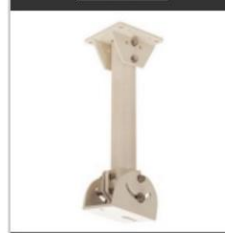

天井吊下げ金具

PTP-300