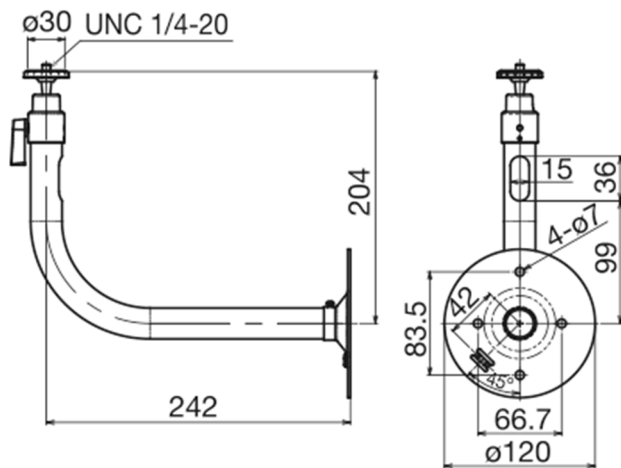

製品仕様

名 称	カメラ取付フィクサー				
機器形式	WH-31	WH-11	WH-21	WH-LS1	WHLS3
設置条件	天面/壁面/台座など(屋内用)				
最大回転角度	前後+90°~-20°回転360°				
伸縮調整	-	2段伸縮 310 ~ 470mm	-	2段伸縮 617~1004mm	2段伸縮 1.3~2mm
適合機種	各種BOXカメラ (UMC 1/4-20規格ネジ穴搭載)				
耐荷重	適正:約2Kg、最大:4Kgまで				
材 質	アルミ合金/圧延鋼板				
重 量	約260g	約400g	約340g	約630g	約960g
塗装色	シルバー				
その他	RoHS対応				

特徴

BNCコネクタもラクラク取り出し

360°安定したグリップ発揮

固定時にレバーはブラケットに平行

くいつきの良いラバーがホールド

【WH-31】

【WH-11】

【WH-21】