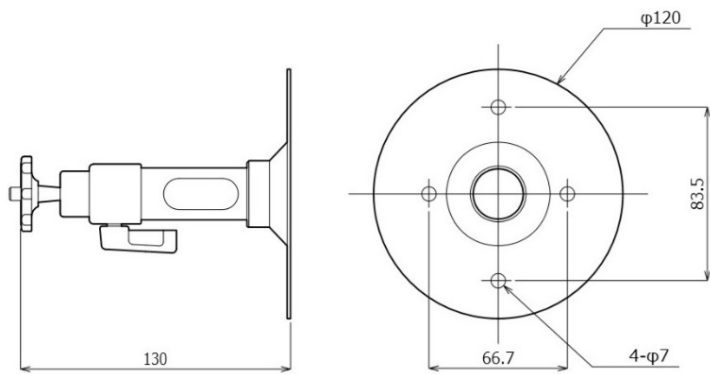

製品仕様

名 称	カメラ取付フィクサー				
機器形式	WH-31	WH-11	WH-21	WH-LS1	WHLS3
設置条件	天面/壁面/台座など(屋内用)				
最大回転角度	前後+90°~-20°回転360°				
伸縮調整	-	2段伸縮 310 ~ 470mm	-	2段伸縮 617~1004mm	2段伸縮 1.3~2mm
適合機種	各種BOXカメラ (UMC 1/4-20規格ネジ穴搭載)				
耐荷重	適正:約2Kg、最大:4Kgまで				
材 質	アルミ合金/圧延鋼板				
重 量	約260g	約400g	約340g	約630g	約960g
塗装色	シルバー				
その他	RoHS対応				

特徴

BNCコネクタもラクラク取り出し

360°安定したグリップ発揮

固定時にレバーはブラケットに平行

くいつきの良いラバーがホールド

【WH-31】

【WH-11】

【WH-21】