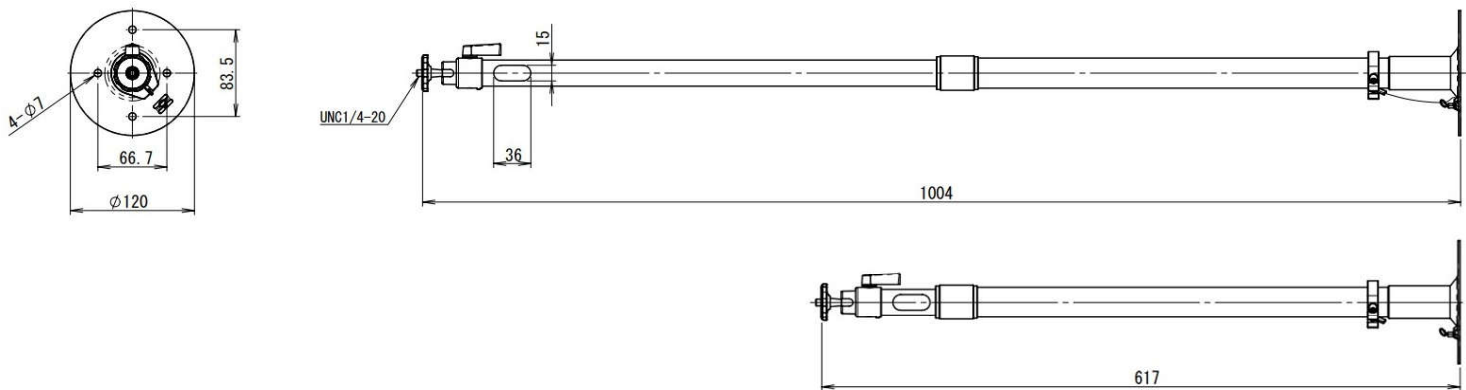

【WH-31】

【WH-11】

【WH-21】

【WH-LS1】

【WH-LS3】