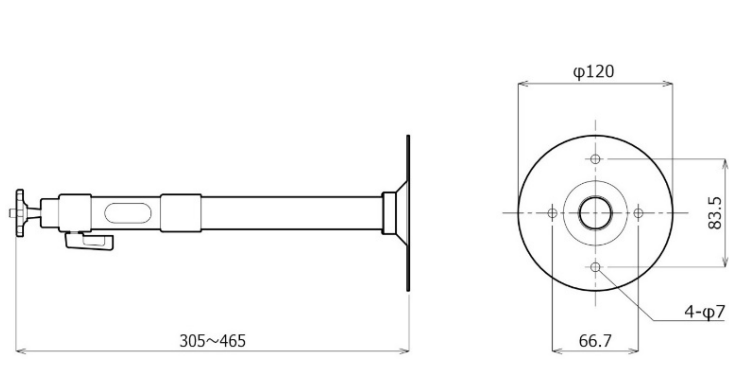

製品仕様

名 称	カメラ取付フィクサー				
機器形式	WH-31	WH-11	WH-21	WH-LS1	WHLS3
設置条件	天面/壁面/台座など(屋内用)				
最大回転角度	前後+90°~-20°回転360°				
伸縮調整	-	2段伸縮 310 ~ 470mm	-	2段伸縮 617~1004mm	2段伸縮 1.3~2mm
適合機種	各種BOXカメラ (UMC 1/4-20規格ネジ穴搭載)				
耐荷重	適正:約2Kg、最大:4Kgまで				
材 質	アルミ合金/圧延鋼板				
重 量	約260g	約400g	約340g	約630g	約960g
塗装色	シルバー				
その他	RoHS対応				

特徴

BNCコネクタもラクラク取り出し

360°安定したグリップ発揮

固定時にレバーはブラケットに平行

くいつきの良いラバーがホールド

【WH-31】

【WH-11】

【WH-21】