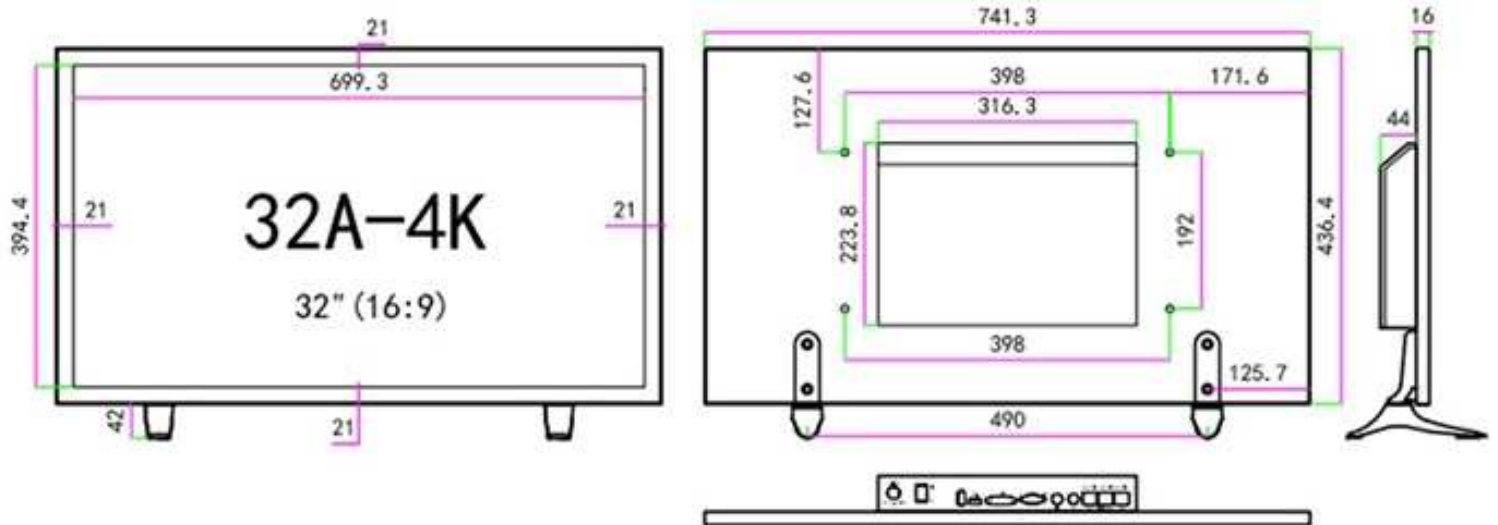

※外観及び使用は、改善のため予告なく変更することがあります

主な機能

VESAマウント対応

壁掛けやスタンドへの取り付けする際の共通規格「VESA」に対応。
壁掛けキットやディスプレイスタンドに取り付けが可能です

超高精細(4K)で鮮やかな表現力

フルHDの4倍の表示エリアの4K UHD(3840×2160ピクセル)対応！
映像の細部までをよりリアルに鮮明に表示できます

フルHDの
約4倍の
表示エリア

専用リモコン操作

付属のリモコンを使って離れた場所から操作可能。また本体から操作ボタンを省いた設計のため、いたづらや誤操作を防ぎます

マルチ映像入力端子

デジタル/アナログ/シリアル映像入力端子搭載！
監視システム以外にパソコンやデジタルサイネージへ使用できます

本体画像

正面

背面

側面

寸法