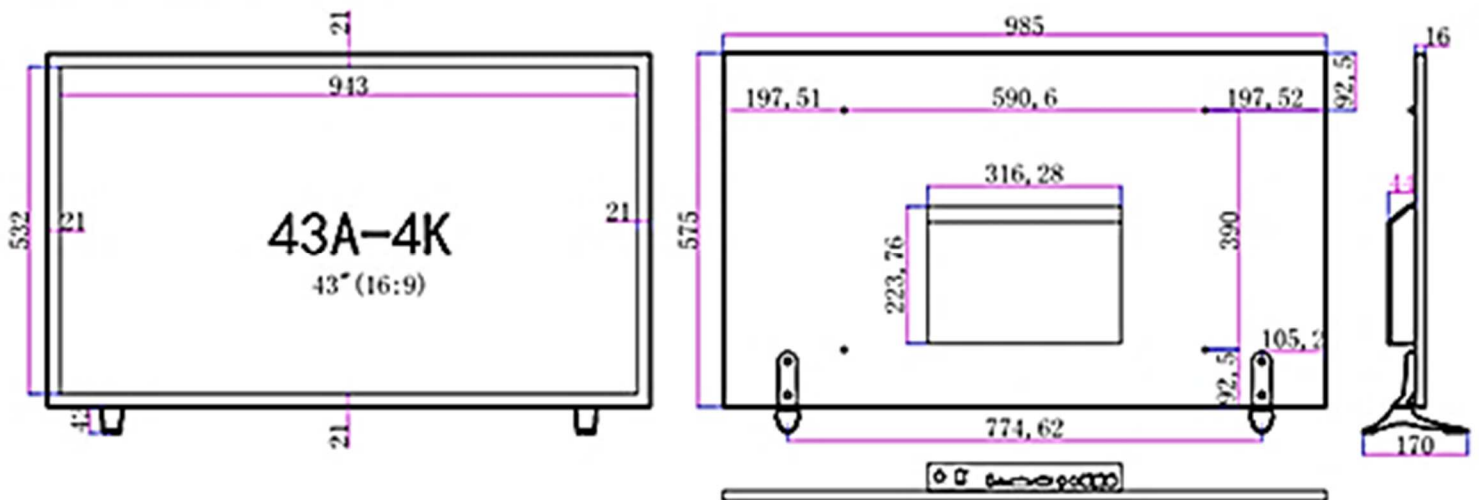

※外観及び使用は、改善のため予告なく変更することがあります

主な機能

VESAマウント対応

壁掛けやスタンドへの取り付けする際の共通規格「VESA」に対応。
壁掛けキットやディスプレイスタンドに取り付けが可能です

超高精細(4K)で鮮やかな表現力

フルHDの4倍の表示エリアの4K UHD(3840×2160ピクセル)対応！
映像の細部までをよりリアルに鮮明に表示できます

フルHDの
約4倍の
表示エリア

専用リモコン操作

付属のリモコンを使って離れた場所から操作可能。また本体から操作ボタンを省いた設計のため、いたづらや誤操作を防ぎます

マルチ映像入力端子

デジタル/アナログ/シリアル映像入力端子搭載！
監視システム以外にパソコンやデジタルサイネージへ使用できます

本体画像

正面

背面

側面

寸法