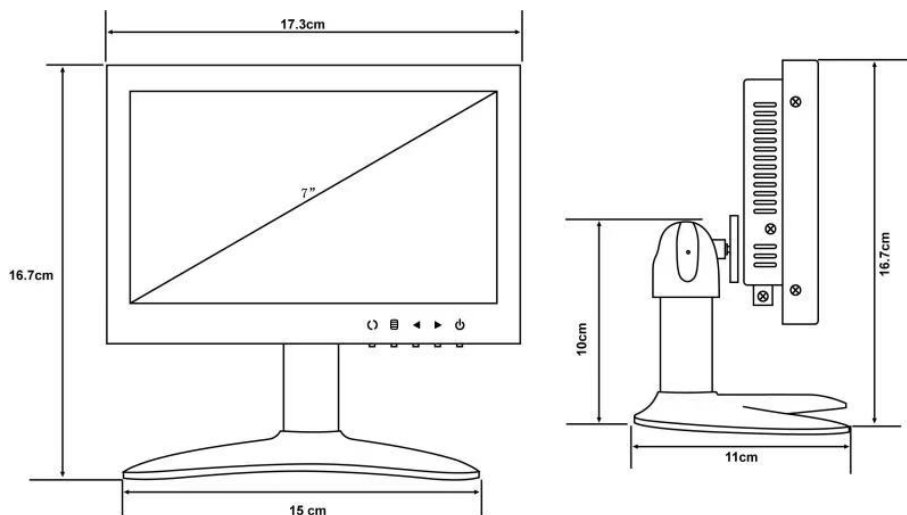

- HD(1024×768)対応。監視カメラや調整モニターとして使用できます
- 高級感あるメタルフレーム採用場所を選ばないコンパクトタイプ液晶ディスプレイです
- 専用リモコン付属で離れた場所から設定可能
- 多彩な映像端子搭載(HDMI×1、VGA×1、RCA×1)
- VESAマウント対応。マウント金具(別売)を組合せ壁面・天井吊り下げ設置可能

製品仕様

モデル	7型ワイド液晶ディスプレイ	8型スクエア液晶ディスプレイ	
機器形式	ADS-MNT700T	ADS-MNT800T	
液晶パネル	表示サイズ	TFT 7型ワイド(16:9)	TFT 8型(4:3)
	液晶方式	LED非光沢パネル	
	表示画素数	最大:1,024 × 768	
	表示色	約1,670万色	
	視野角	水平160° / 垂直160°	
	輝 度	400(cd/m ²)	
	コントラスト比	400:1	
	応答速度	12ms	
映 像	ビデオ信号	デジタルRGB、アナログRGB	
	デジタル信号入力	HDMI×1	
	アナログ信号入力	VGA(D-Sub15ピン)×1、BNC×1、RCA×1	
音 声	入 力	-	RCA×2
	スピーカー	-	内蔵スピーカー1W+1W(ステレオ)
電 源	AC100V 50/60Hz(DC12V/1Aアダプター付属)、消費電力:最大10W		
動作環境	温度:0°~50°、湿度:80%以下(結露なきこと)		
寸法 / 重量	(W):174×(H):118×(D):30mm ※スタンド含む / 約443g	(W):198×(H):162×(D):35mm ※スタンド含む / 約364g	
その他	マウント	VESA規格準拠 75mm×75mmピッチ	
付属品	専用スタンド、DCアダプター、専用リモコン、取扱説明書		

※外観及び使用は、改善のため予告なく変更することがあります

背面端子

【ADS-MNT700T】

左から順

- ・HDMI入力
- ・VGA入力
- ・映像入力(RCA)
- ・コンポジット入力(BNC)
- ・電源入力(DC12V)

【ADS-MNT800T】

左から順

- ・電源入力(DC12V)
- ・VGA入力
- ・HDMI入力
- ・映像入力(RCA)
- ・オーディオ入力:白(RCA)
- ・オーディオ入力:赤(RCA)
- ・コンポジット入力(BNC)

寸法

ADS-MNT700T

ADS-MNT800T

※外観及び使用は、改善のため予告なく変更することがあります