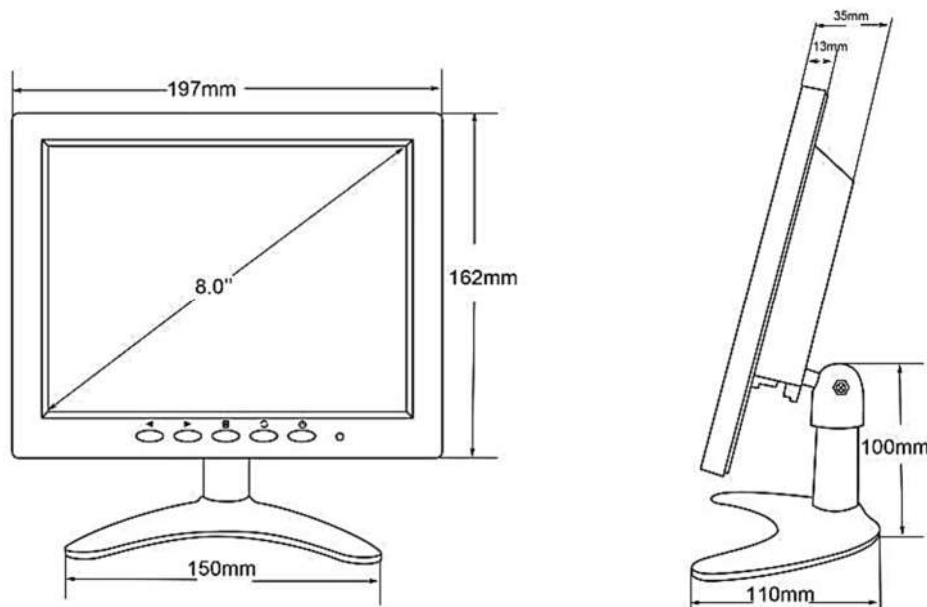

- HD(1024×768)対応。監視カメラや調整モニターとして使用できます
- 高級感あるメタルフレーム採用場所を選ばないコンパクトタイプ液晶ディスプレイです
- 専用リモコン付属で離れた場所から設定可能
- 多彩な映像端子搭載(HDMI×1、VGA×1、RCA×1)
- VESAマウント対応。マウント金具(別売)を組合せ壁面・天井吊り下げ設置可能

製品仕様

モデル	7型ワイド液晶ディスプレイ	8型スクエア液晶ディスプレイ	
機器形式	ADS-MNT700T	ADS-MNT800T	
液晶パネル	表示サイズ	TFT 7型ワイド(16:9)	TFT 8型(4:3)
	液晶方式	LED非光沢パネル	
	表示画素数	最大:1,024 × 768	
	表示色	約1,670万色	
	視野角	水平160° / 垂直160°	
	輝 度	400(cd/m ²)	
	コントラスト比	400:1	
	応答速度	12ms	
映 像	ビデオ信号	デジタルRGB、アナログRGB	
	デジタル信号入力	HDMI×1	
	アナログ信号入力	VGA(D-Sub15ピン)×1、BNC×1、RCA×1	
音 声	入 力	-	RCA×2
	スピーカー	-	内蔵スピーカー1W+1W(ステレオ)
電 源	AC100V 50/60Hz(DC12V/1Aアダプター付属)、消費電力:最大10W		
動作環境	温度:0°~50°、湿度:80%以下(結露なきこと)		
寸法 / 重量	(W):174×(H):118×(D):30mm ※スタンド含む / 約443g	(W):198×(H):162×(D):35mm ※スタンド含む / 約364g	
その他	マウント	VESA規格準拠 75mm×75mmピッチ	
付属品	専用スタンド、DCアダプター、専用リモコン、取扱説明書		

※外観及び使用は、改善のため予告なく変更することがあります

背面端子

【ADS-MNT700T】

左から順

- ・HDMI入力
- ・VGA入力
- ・映像入力(RCA)
- ・コンポジット入力(BNC)
- ・電源入力(DC12V)

【ADS-MNT800T】

左から順

- ・電源入力(DC12V)
- ・VGA入力
- ・HDMI入力
- ・映像入力(RCA)
- ・オーディオ入力:白(RCA)
- ・オーディオ入力:赤(RCA)
- ・コンポジット入力(BNC)

寸法

ADS-MNT700T

ADS-MNT800T

※外観及び使用は、改善のため予告なく変更することがあります