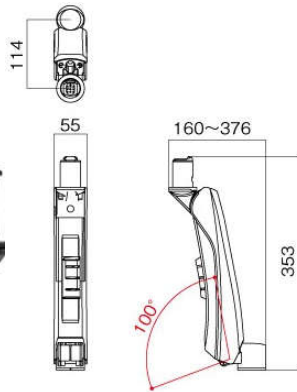

ディスプレイ取付金具

壁掛けアーム AR-171W

<オプション可動アームイメージ>

特徴

- VESA規格(75mmまたは100mm)のディスプレイに適合
- 37型以下(重量14Kg以下)までのディスプレイを取付できます。アルミ製の軽量デザイン
- ディスプレイを上下左右に方向調整可能

製品仕様

名 称	液晶ディスプレイ用壁掛け金具
機器形式	AR-171W
重 量	約1Kg
総耐荷重	14Kg以下
寸 法	(W)120mm × (H)158mm × (D)129mm ※突起部含む
VESA規格	75mm × 75mm、 100mm × 100mm
付属品	ディスプレイ取付ネジ
備 考	ディスプレイ上下角度(0° ~ 90°)・左右角度(120°)調整可能 ※ディスプレイ形状・サイズにより調整できない場合があります。

※外観及び仕様は、改善のため予告なく変更することがあります。

特 徴

モニター角度調整が上下左右フリーに可動します。

モニターの左右、各90° の回転が可能です。

固定ネジにカバーを装着し、見た目も美しい設置が可能です。

オプション

可動アーム

ARP-75

ARP-72/73と最大2連まで組合せ可能

【組合せ耐荷重】

- ・ARP-72+ARP-75: 9Kg以下
- ・ARP-73+ARP-75: 9Kg以下

追加延長アーム(ショートタイプ)

ARP-72

ARP-72/73/75と最大2連まで組合せ可能

【組合せ耐荷重】

- ・ARP-72 × 2: 14Kg以下
- ・ARP-72+ARP-73: 14Kg以下
- ・ARP-72+ARP-75: 9Kg以下

CPUホルダー

ARP-13

CPUを挟み込み固定しAR-271W壁掛金具へマウント
(※モニターアダプター金具との併用は不可)

【総耐荷重】18Kg以下

- ・金具の向き替えにより奥行き変更可能
(50~90mmまたは100~200mm)

追加延長アーム(ロングタイプ)

ARP-73

ARP-72/73/75と最大2連まで組合せ可能