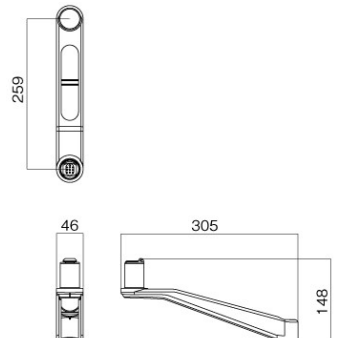

ディスプレイ取付金具

壁掛けアーム AR-171W

<オプション可動アームイメージ>

特徴

- VESA規格(75mmまたは100mm)のディスプレイに適合
- 37型以下(重量14Kg以下)までのディスプレイを取付できます。アルミ製の軽量デザイン
- ディスプレイを上下左右に方向調整可能

製品仕様

名 称	液晶ディスプレイ用壁掛け金具
機器形式	AR-171W
重 量	約1Kg
総耐荷重	14Kg以下
寸 法	(W)120mm × (H)158mm × (D)129mm ※突起部含む
VESA規格	75mm × 75mm、 100mm × 100mm
付属品	ディスプレイ取付ネジ
備 考	ディスプレイ上下角度(0° ~ 90°)・左右角度(120°)調整可能 ※ディスプレイ形状・サイズにより調整できない場合があります。

CPUホルダー

ARP-13

CPUを挟み込み固定しAR-271W壁掛金具へマウント
(※モニターアダプター金具との併用は不可)

【総耐荷重】18Kg以下

- ・金具の向き替えにより奥行き変更可能
(50~90mmまたは100~200mm)

追加延長アーム(ロングタイプ)

ARP-73

ARP-72/73/75と最大2連まで組合せ可能

【組合せ耐荷重】

- ・ARP-73 × 2: 14Kg以下
- ・ARP-72+ARP-73: 14Kg以下
- ・ARP-73+ARP-75: 9Kg以下

寸法

(単位)mm

※青角度はフリーストップ。

※外観及び仕様は、改善のため予告なく変更することがあります。