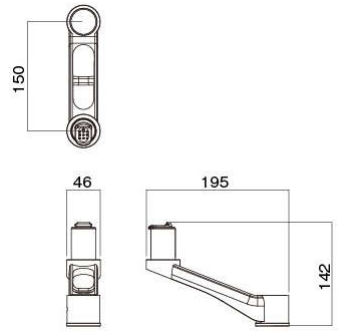

ディスプレイ取付金具

壁掛けアーム AR-171W

<オプション可動アームイメージ>

特徴

- VESA規格(75mmまたは100mm)のディスプレイに適合
- 37型以下(重量14Kg以下)までのディスプレイを取付できます。アルミ製の軽量デザイン
- ディスプレイを上下左右に方向調整可能

製品仕様

名 称	液晶ディスプレイ用壁掛け金具
機器形式	AR-171W
重 量	約1Kg
総耐荷重	14Kg以下
寸 法	(W)120mm × (H)158mm × (D)129mm ※突起部含む
VESA規格	75mm × 75mm、 100mm × 100mm
付属品	ディスプレイ取付ネジ
備 考	ディスプレイ上下角度(0° ~ 90°)・左右角度(120°)調整可能 ※ディスプレイ形状・サイズにより調整できない場合があります。

ARP-72/73と最大2連まで組合せ可能

【組合せ耐荷重】

- ・ARP-72+ARP-75: 9Kg以下
- ・ARP-73+ARP-75: 9Kg以下

追加延長アーム(ショートタイプ)

ARP-72

ARP-72/73/75と最大2連まで組合せ可能

【組合せ耐荷重】

- ・ARP-72 × 2: 14Kg以下
- ・ARP-72+ARP-73: 14Kg以下
- ・ARP-72+ARP-75: 9Kg以下

CPUホルダー

ARP-13

CPUを挟み込み固定しAR-271W壁掛金具へマウント
(※モニターアダプター金具との併用は不可)

【総耐荷重】18Kg以下

- ・金具の向き替えにより奥行き変更可能
(50~90mmまたは100~200mm)

追加延長アーム(ロングタイプ)

ARP-73

ARP-72/73/75と最大2連まで組合せ可能

【組合せ耐荷重】

- ・ARP-73 × 2: 14Kg以下
- ・ARP-72+ARP-73: 14Kg以下
- ・ARP-73+ARP-75: 9Kg以下

寸法

(単位)mm

※青角度はフリーストップ。

※外観及び仕様は、改善のため予告なく変更することがあります。