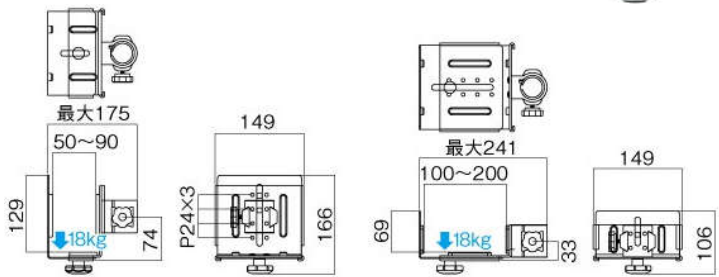

ディスプレイ取付金具

壁掛けアーム AR-171W

<オプション可動アームイメージ>

特徴

- VESA規格(75mmまたは100mm)のディスプレイに適合
- 37型以下(重量14Kg以下)までのディスプレイを取付できます。アルミ製の軽量デザイン
- ディスプレイを上下左右に方向調整可能

製品仕様

名 称	液晶ディスプレイ用壁掛け金具
機器形式	AR-171W
重 量	約1Kg
総耐荷重	14Kg以下
寸 法	(W)120mm × (H)158mm × (D)129mm ※突起部含む
VESA規格	75mm × 75mm、 100mm × 100mm
付属品	ディスプレイ取付ネジ
備 考	ディスプレイ上下角度(0° ~ 90°)・左右角度(120°)調整可能 ※ディスプレイ形状・サイズにより調整できない場合があります。

ARP-72/73と最大2連まで組合せ可能

【組合せ耐荷重】

- ・ARP-72+ARP-75: 9Kg以下
- ・ARP-73+ARP-75: 9Kg以下

追加延長アーム(ショートタイプ)

ARP-72

ARP-72/73/75と最大2連まで組合せ可能

【組合せ耐荷重】

- ・ARP-72 × 2: 14Kg以下
- ・ARP-72+ARP-73: 14Kg以下
- ・ARP-72+ARP-75: 9Kg以下

CPUホルダー

ARP-13

CPUを挟み込み固定しAR-271W壁掛金具へマウント
(※モニターアダプター金具との併用は不可)

【総耐荷重】18Kg以下

- ・金具の向き替えにより奥行き変更可能
(50~90mmまたは100~200mm)

追加延長アーム(ロングタイプ)

ARP-73

ARP-72/73/75と最大2連まで組合せ可能

【組合せ耐荷重】

- ・ARP-73 × 2: 14Kg以下
- ・ARP-72+ARP-73: 14Kg以下
- ・ARP-73+ARP-75: 9Kg以下

寸法

(単位)mm

※青角度はフリーストップ。

※外観及び仕様は、改善のため予告なく変更することがあります。