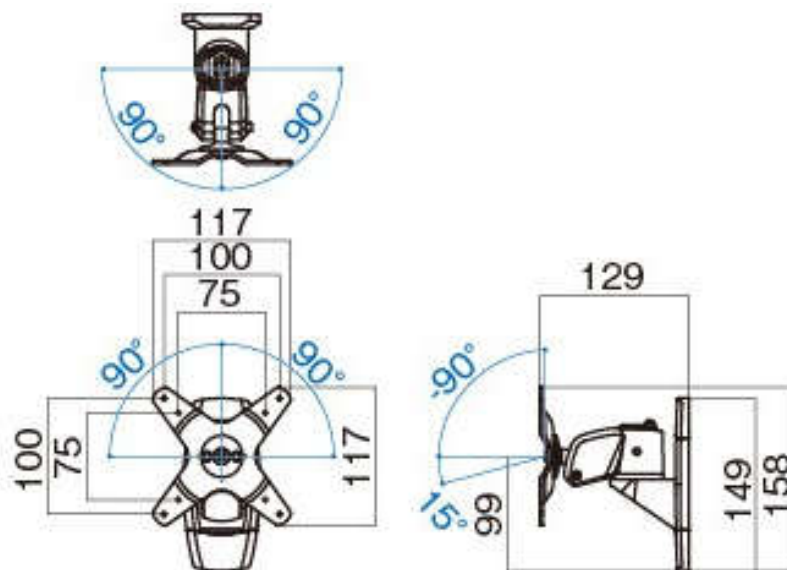

ディスプレイ取付金具

壁掛けアーム AR-171W

<オプション可動アームイメージ>

特徴

- VESA規格(75mmまたは100mm)のディスプレイに適合
- 37型以下(重量14Kg以下)までのディスプレイを取付できます。アルミ製の軽量デザイン
- ディスプレイを上下左右に方向調整可能

製品仕様

名 称	液晶ディスプレイ用壁掛け金具
機器形式	AR-171W
重 量	約1Kg
総耐荷重	14Kg以下
寸 法	(W)120mm × (H)158mm × (D)129mm ※突起部含む
VESA規格	75mm × 75mm、 100mm × 100mm
付属品	ディスプレイ取付ネジ
備 考	ディスプレイ上下角度(0° ~ 90°)・左右角度(120°)調整可能 ※ディスプレイ形状・サイズにより調整できない場合があります。

CPUホルダー

ARP-13

CPUを挟み込み固定しAR-271W壁掛金具へマウント
(※モニターアダプター金具との併用は不可)

【総耐荷重】18Kg以下

- ・金具の向き替えにより奥行き変更可能
(50~90mmまたは100~200mm)

追加延長アーム(ロングタイプ)

ARP-73

ARP-72/73/75と最大2連まで組合せ可能

【組合せ耐荷重】

- ・ARP-73 × 2: 14Kg以下
- ・ARP-72+ARP-73: 14Kg以下
- ・ARP-73+ARP-75: 9Kg以下

寸法

(単位)mm

※青角度はフリーストップ。

※外観及び仕様は、改善のため予告なく変更することがあります。