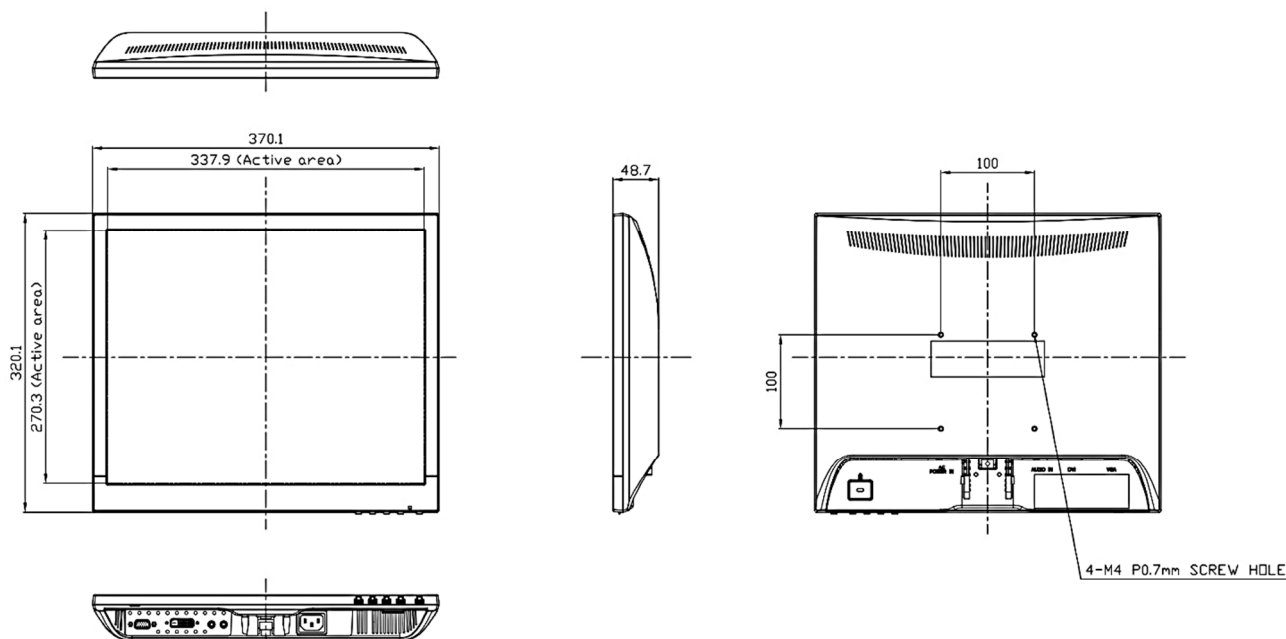

寸法

※外観及び仕様は、改善のため予告なく変更することがあります