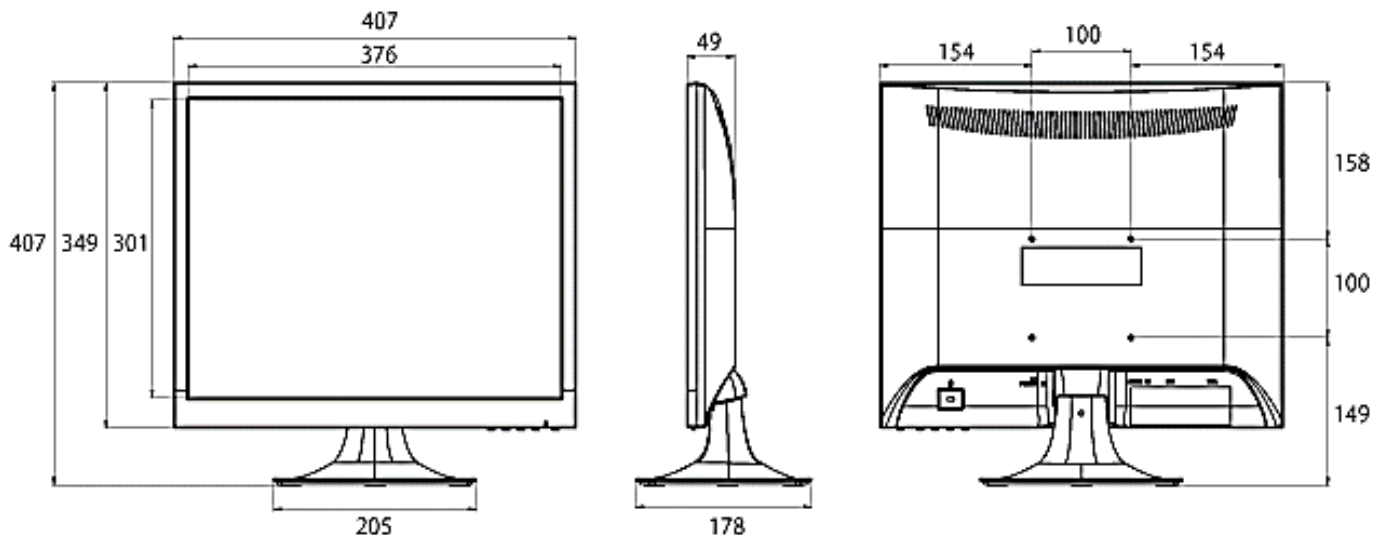

寸法

※外観及び仕様は、改善のため予告なく変更することがあります