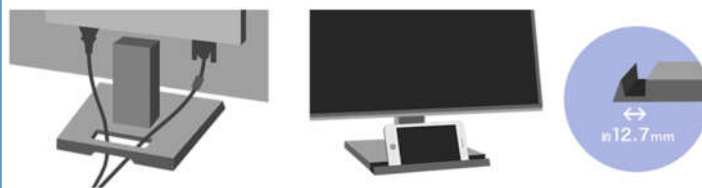

主な機能

VESAマウント対応

壁掛けやスタンドへの取り付けする際の共通規格に対応。VESA規格100*100の壁掛けキットやディスプレイスタンドに取り付けが可能です！

クリック一つで一括管理(モニター先生)

多数の液晶ディスプレイ(当社製)を、パソコンから一括で操作できるアプリ。このアプリを使用して複数台の液晶ディスプレイやパソコンの電源を一括でON/OFFできます

エコを実感できる省電力機能搭載

LEDバックライトを採用したエコモデル

「自動電源オフ機能」で無駄な消費電力をカット

ヘルスケア機能で目の負担を軽減

各入力端子搭載でAV機器など接続に便利

スマホスタンド&ケーブルホルダー付デザイン

寸法

※外観及び使用は、改善のため予告なく変更することがあります