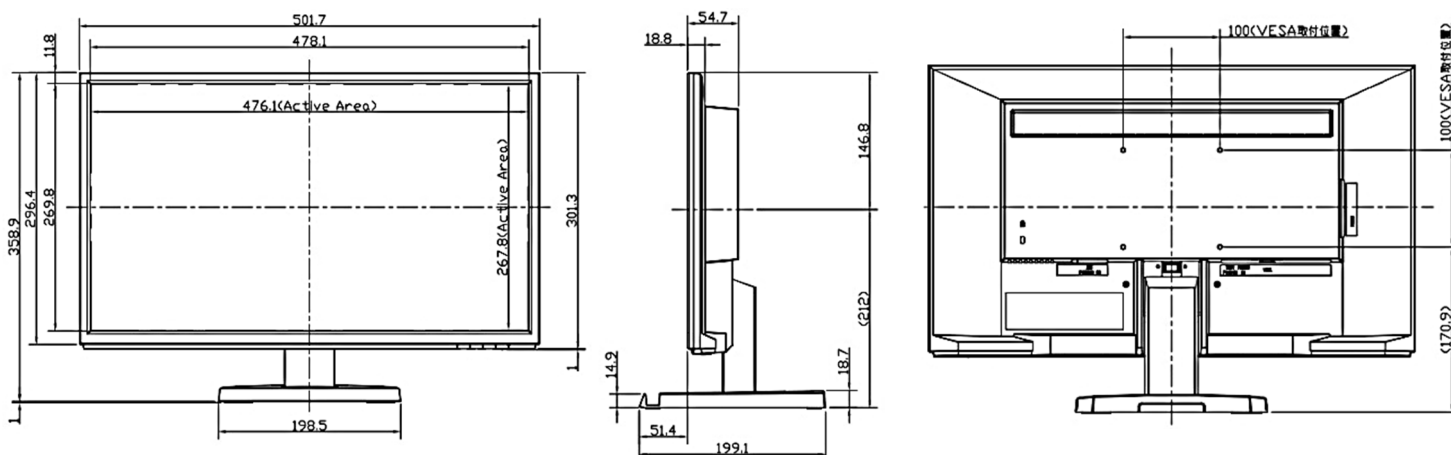

「自動電源オフ機能」で無駄な消費電力をカット

ヘルスケア機能で目の負担を軽減

各入力端子搭載でAV機器など接続に便利

スマホスタンド&ケーブルホルダー付デザイン

寸法

※外観及び使用は、改善のため予告なく変更することがあります