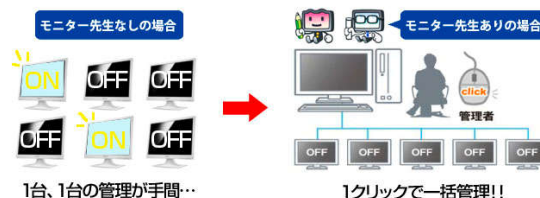

主な機能

VESAマウント対応

壁掛けやスタンドへの取り付けする際の共通規格に対応。VESA規格100*100の壁掛けキットやディスプレイスタンドに取り付けが可能です！

クリック一つで一括管理(モニター先生)

多数の液晶ディスプレイ(当社製)を、パソコンから一括で操作できるアプリ。このアプリを使用して複数台の液晶ディスプレイやパソコンの電源を一括でON/OFFできます

エコを実感できる省電力機能搭載

LEDバックライトを採用したエコモデル

「自動電源オフ機能」で無駄な消費電力をカット

ヘルスケア機能で目の負担を軽減

各入力端子搭載でAV機器など接続に便利

スマホスタンド&ケーブルホルダー付デザイン

寸法

※外観及び使用は、改善のため予告なく変更することがあります