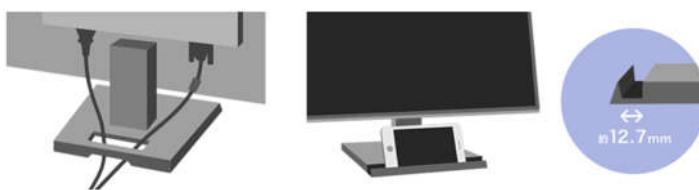

主な機能

VESAマウント対応

壁掛けやスタンドへの取り付けする際の共通規格に対応。VESA規格100*100の壁掛けキットやディスプレイスタンドに取り付けが可能です！

クリック一つで一括管理(モニター先生)

多数の液晶ディスプレイ(当社製)を、パソコンから一括で操作できるアプリ。このアプリを使用して複数台の液晶ディスプレイやパソコンの電源を一括でON/OFFできます

エコを実感できる省電力機能搭載

LEDバックライトを採用したエコモデル

「自動電源オフ機能」で無駄な消費電力をカット

ヘルスケア機能で目の負担を軽減

各入力端子搭載でAV機器など接続に便利

スマホスタンド&ケーブルホルダー付デザイン

寸法

※外観及び使用は、改善のため予告なく変更することがあります