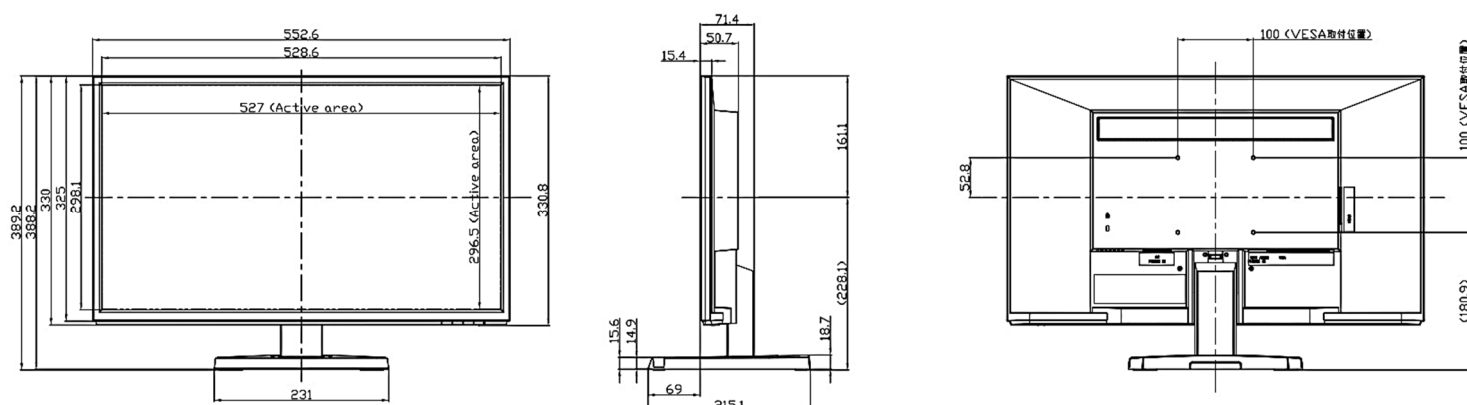

「自動電源オフ機能」で無駄な消費電力をカット

ヘルスケア機能で目の負担を軽減

各入力端子搭載でAV機器など接続に便利

スマホスタンド&ケーブルホルダー付デザイン

寸法

※外観及び使用は、改善のため予告なく変更することがあります