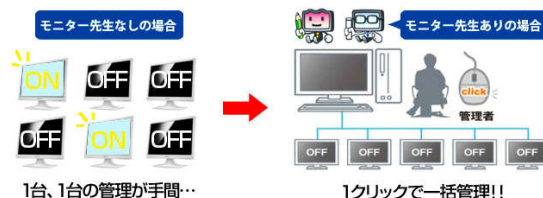

主な機能

VESAマウント対応

壁掛けやスタンドへの取り付けする際の共通規格に対応。VESA規格100*100の壁掛けキットやディスプレイスタンドに取り付けが可能です！

クリック一つで一括管理(モニター先生)

多数の液晶ディスプレイ(当社製)を、パソコンから一括で操作できるアプリ。このアプリを使用して複数台の液晶ディスプレイやパソコンの電源を一括でON/OFFできます

エコを実感できる省電力機能搭載

LEDバックライトを採用したエコモデル

「自動電源オフ機能」で無駄な消費電力をカット

ヘルスケア機能で目の負担を軽減

各入力端子搭載でAV機器など接続に便利

スマホスタンド&ケーブルホルダー付デザイン

寸法

※外観及び使用は、改善のため予告なく変更することがあります